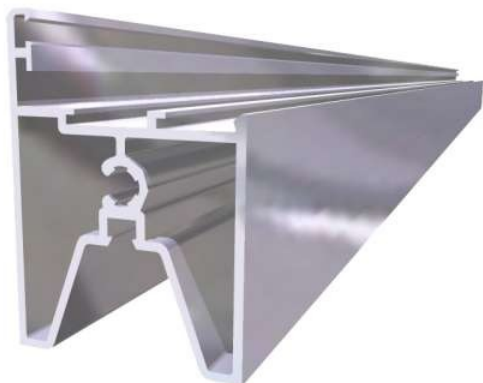

PROFIL DOLNY ANODOWANE, ZAMEK SYMETRYCZNY, L 7000 MM / LOWER PROFILE, ANODISED, SYMMETRICAL LOCK, L 7000MM

Nr Art.: 80555

Cena detaliczna: 700,00 zł (brutto) / szt. Cena zawiera podatek VAT

Cena fabryczna: 105.53 € (netto) / szt. Cena bez podatku VAT

OPIS PRODUKTU

Profil dolny do paneli z zamkiem symetrycznym do sekcji oszklonych
Materiał: Aluminium anodowane
Długość: 7000 mm

DODATKOWE INFORMACJE

| | |
|------------------------|---------|
| Waga | brak |
| Klasa wysyłkowa | Dłużyca |