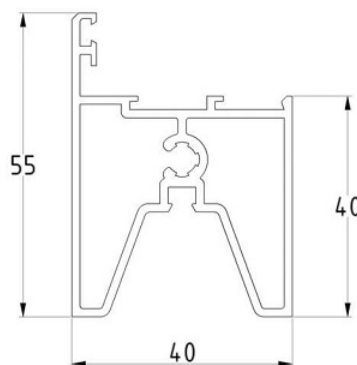

PROFIL DOLNY ANODOWANE, ZAMEK SYMETRYCZNY, L 7000 MM / LOWER PROFILE, ANODISED, SYMMETRICAL LOCK, L 7000MM

Nr Art.: 80555

Cena detaliczna: 700,00 zł (brutto) / szt. Cena zawiera podatek VAT

Cena fabryczna: 105.53 € (netto) / szt. Cena bez podatku VAT

OPIS PRODUKTU

Profil dolny do paneli z zamkiem symetrycznym do sekcji oszklonych
Materiał: Aluminium anodowane
Długość: 7000 mm

DODATKOWE INFORMACJE

| | |
|------------------------|---------|
| Waga | brak |
| Klasa wysyłkowa | Dłużyca |