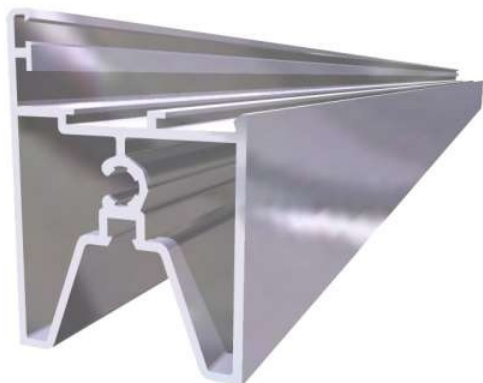

**PROFIL DOLNY ANODOWANE, ZAMEK SYMETRYCZNY, L 7000 MM / LOWER PROFILE, ANODISED, SYMMETRICAL LOCK, L 7000MM**

**Nr Art.:** 80555

**Cena detaliczna: 154,00 € (brutto) / szt. Cena zawiera podatek VAT**

**Cena fabryczna: 105.53 € (netto) / szt. Cena bez podatku VAT**

### **OPIS PRODUKTU**

Profil dolny do paneli z zamkiem symetrycznym do sekcji oszklonych  
Materiał: Aluminium anodowane  
Długość: 7000 mm