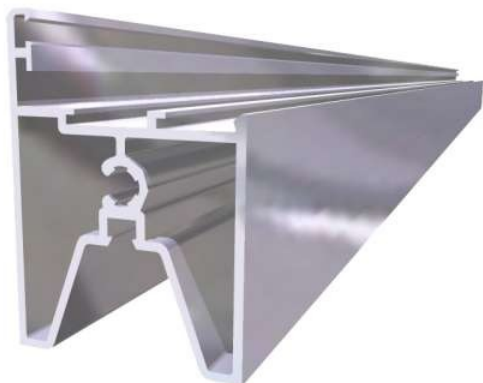

PROFIL DOLNY ANODOWANE, ZAMEK SYMETRYCZNY, L 7000 MM / LOWER PROFILE, ANODISED, SYMMETRICAL LOCK, L 7000MM

Nr Art.: 80555

Cena detaliczna: 700,00 zł (brutto) / szt. Cena zawiera podatek VAT

Cena fabryczna: 105.53 € (netto) / szt. Cena bez podatku VAT

OPIS PRODUKTU

Profil dolny do paneli z zamkiem symetrycznym do sekcji oszklonych
Materiał: Aluminium anodowane
Długość: 7000 mm

DODATKOWE INFORMACJE

Waga	brak
Klasa wysyłkowa	Dłużyca