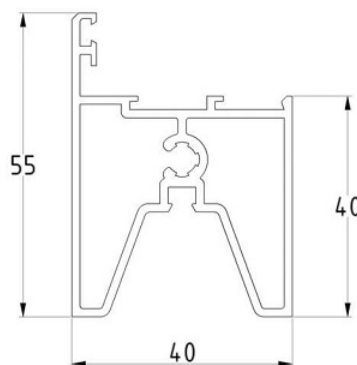

PROFIL DOLNY ANODOWANE, ZAMEK SYMETRYCZNY, L 7000 MM / LOWER PROFILE, ANODISED, SYMMETRICAL LOCK, L 7000MM

Nr Art.: 80555

Cena detaliczna: 700,00 zł (brutto) / szt. Cena zawiera podatek VAT

Cena fabryczna: 105.53 € (netto) / szt. Cena bez podatku VAT

OPIS PRODUKTU

Profil dolny do paneli z zamkiem symetrycznym do sekcji oszklonych
Materiał: Aluminium anodowane
Długość: 7000 mm

DODATKOWE INFORMACJE

Waga	brak
Klasa wysyłkowa	Dłużyca