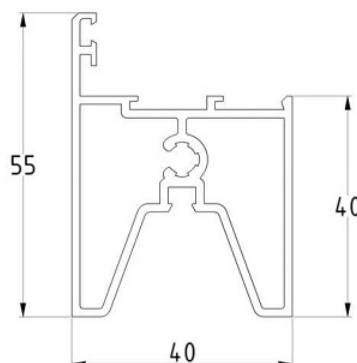

**PROFIL DOLNY ANODOWANE, ZAMEK SYMETRYCZNY, L 7000 MM / LOWER PROFILE, ANODISED, SYMMETRICAL LOCK, L 7000MM**

**Nr Art.:** 80555

**Cena detaliczna: 154,00 € (brutto) / szt. Cena zawiera podatek VAT**

**Cena fabryczna: 105.53 € (netto) / szt. Cena bez podatku VAT**

### **OPIS PRODUKTU**

Profil dolny do paneli z zamkiem symetrycznym do sekcji oszklonych  
Materiał: Aluminium anodowane  
Długość: 7000 mm