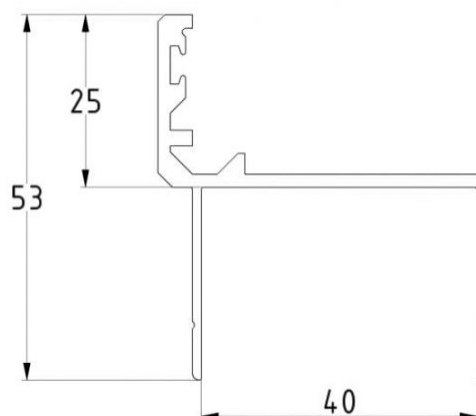

PROFIL H DO ZINTEGROWANYCH DRZWI W BRAMIE, ANODOWANY, L 6000MM
Nr Art.: 80030

Cena detaliczna: 490,00 zł (brutto) / szt. Cena zawiera podatek VAT

Cena fabryczna: 63.00 € (netto) / szt. Cena bez podatku VAT

OPIS PRODUKTU

Profil H do drzwi w bramie segmentowej
Materiał: Aluminium
Długość: 6000 mm

DODATKOWE INFORMACJE

Waga	brak
Klasa wysyłkowa	Dłużyca