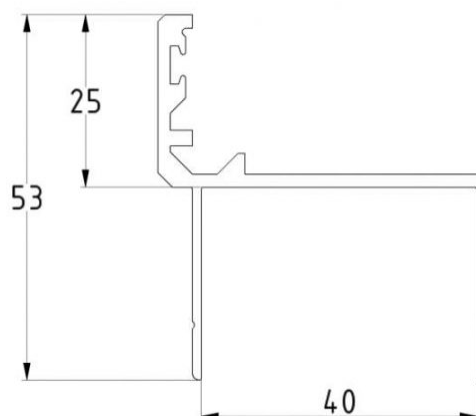

PROFIL H DO ZINTEGROWANYCH DRZWI W BRAMIE, ANODOWANY, L 6000MM
Nr Art.: 80030

Cena detaliczna: 490,00 zł (brutto) / szt. Cena zawiera podatek VAT

Cena fabryczna: 63.00 € (netto) / szt. Cena bez podatku VAT

OPIS PRODUKTU

Profil H do drzwi w bramie segmentowej
Materiał: Aluminium
Długość: 6000 mm

DODATKOWE INFORMACJE

Waga	4 kg
Materiał	Aluminium
Zastosowanie	brama segmentowa
Klasa wysyłkowa	Dłżyca