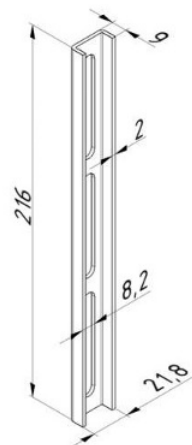

PROFIL INSTALACYJNY 216 X 22 X 9 MM
Nr Art.: 24806

Cena detaliczna: 8,10 zł (brutto) / szt. Cena zawiera podatek VAT

Cena fabryczna: 1.10 € (netto) / szt. Cena bez podatku VAT

OPIS PRODUKTU

Profil łączący C-profile do bram garażowych 9x21,8x2,0mm
Materiał: Stal ocynkowana
L=216mm