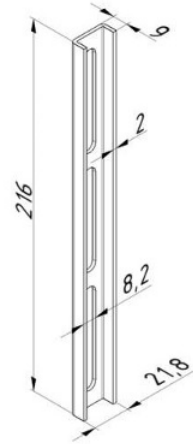

PROFIL INSTALACYJNY 216 X 22 X 9 MM
Nr Art.: 24806

Cena detaliczna: 1,78 € (brutto) / szt. Cena zawiera podatek VAT

Cena fabryczna: 1.10 € (netto) / szt. Cena bez podatku VAT

OPIS PRODUKTU

Profil łączący C-profile do bram garażowych 9x21,8x2,0mm
Materiał: Stal ocynkowana
L=216mm