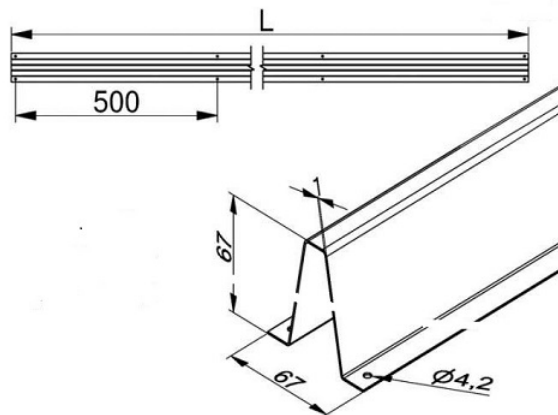

**PROFIL OMEGA H 68MM, L 5520MM**  
**Nr Art.:** 5520

**Cena detaliczna: 290,00 zł (brutto) / szt. Cena zawiera podatek VAT**

**Cena fabryczna: 28.97 € (netto) / szt. Cena bez podatku VAT**

**OPIS PRODUKTU**

Profil usztywniający do bram garażowych o szerokości w zakresie 4500-6500mm  
Wysokość: H=67mm  
Długość: L=5520mm  
Materiał: Stal ocynkowana 1,0mm  
Posiada nawiercone otwory o średnicy 4,2mm co 500mm

**DODATKOWE INFORMACJE**

<b>Waga</b>	7 kg
<b>Materiał</b>	Stal
<b>Producent</b>	Komponenty do bram Sp. z o.o. Adres: ul. Wycieczkowa 26 91-518 Łódź Polska Kontakt: email:biuro@kdb-polska.pl telefon: +48505331431
<b>Zastosowanie</b>	brama segmentowa
<b>Klasa wysyłkowa</b>	Dłużyca