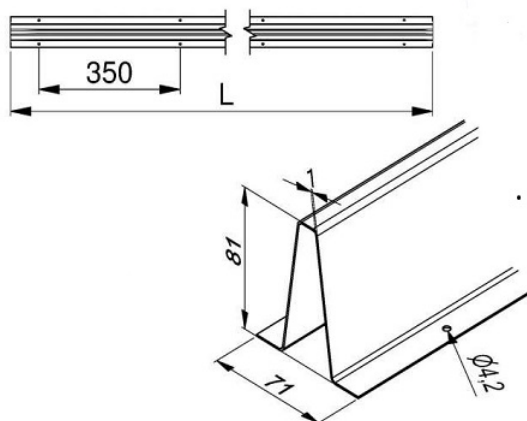

PROFIL OMEGA WYS.81MM, L 5690 MM
Nr Art.: 22012

Cena detaliczna: 83,60 € (brutto) / szt. Cena zawiera podatek VAT

Cena fabryczna: 39.52 € (netto) / szt. Cena bez podatku VAT

OPIS PRODUKTU

Profil usztywniający do bram segmentowych o szerokości powyżej 4500mm

Wysokość: H=81mm

Długość: L=5690mm

Materiał: stal ocynkowana 1,0mm

Posiada nawiercone otwory o średnicy 4,2mm co 350mm

DODATKOWE INFORMACJE

Waga 9,2 kg

Materiał Stal

Producent Komponenty do bram Sp. z o.o. Adres: ul. Wycieczkowa 26 91-518
Łódź Polska Kontakt: email:biuro@kdb-polska.pl telefon:
+48505331431

Zastosowanie brama segmentowa

Klasa wysyłkowa Dłūzyca