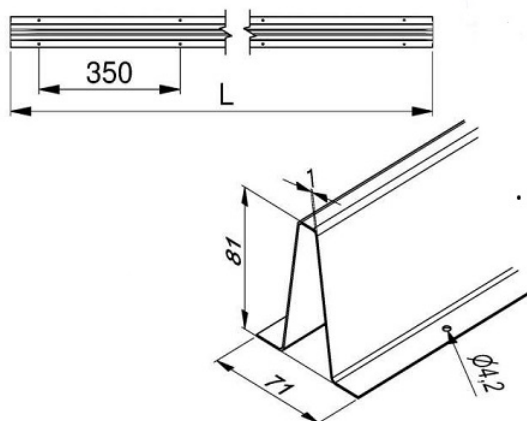

PROFIL OMEGA WYS.81MM L 7190MM
Nr Art.: 22015

Cena detaliczna: 480,00 zł (brutto) / szt. Cena zawiera podatek VAT

Cena fabryczna: 49.95 € (netto) / szt. Cena bez podatku VAT

OPIS PRODUKTU

Profil usztywniający do bram segmentowych o szerokości powyżej 4500mm

Wysokość: H=81mm

Długość: L=7190mm

Materiał: Stal ocynkowana 1,0mm

Posiada nawiercone otwory o średnicy 4,2mm co 350mm

DODATKOWE INFORMACJE

Waga 11,57 kg

Jednostka Miary sztuka

Materiał Stal