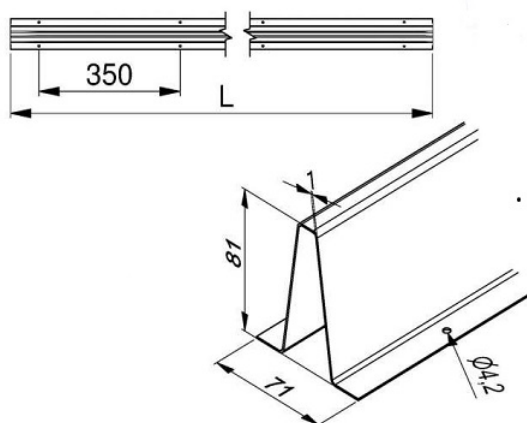

PROFIL OMEGA WYS.81MM, L 7690MM
Nr Art.: 22016

Cena detaliczna: 520,00 zł (brutto) / szt. Cena zawiera podatek VAT

Cena fabryczna: 53.42 € (netto) / szt. Cena bez podatku VAT

OPIS PRODUKTU

Profil usztywniający do bram segmentowych o szerokości powyżej 4500mm

Wysokość: H=81mm

Długość: L=7690mm

Materiał: Stal ocynkowana 1,0mm

Posiada nawiercone otwory o średnicy 4,2mm co 350mm

DODATKOWE INFORMACJE

Waga 12,4 kg

Materiał Stal

Producent Komponenty do bram Sp. z o.o. Adres: ul. Wycieczkowa 26 91-518
Łódź Polska Kontakt: email:biuro@kdb-polska.pl telefon:
+48505331431

Zastosowanie brama segmentowa

Klasa wysyłkowa Dłużycza