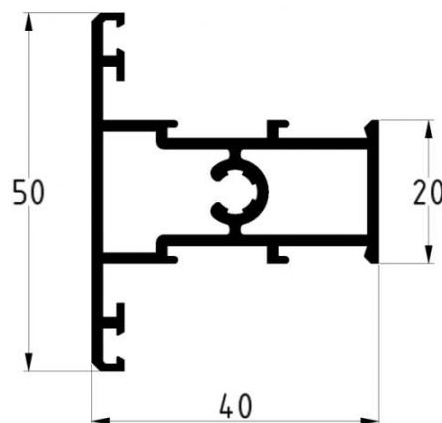

**PROFIL ŚRODKOWY ANODOWANE, L = 7000 MM / MIDDLE PROFILE, ANODISED,
L=7000MM
Nr Art.: 80557**

Cena detaliczna: 162,80 € (brutto) / szt. Cena zawiera podatek VAT

Cena fabryczna: 86.00 € (netto) / szt. Cena bez podatku VAT

OPIS PRODUKTU

Aluminiowy profil środkowy do sekcji przeszklonych
Materiał: Aluminium anodowane
Długość: 7000 mm

DODATKOWE INFORMACJE

Waga	brak
Klasa wysyłkowa	Dłużyca