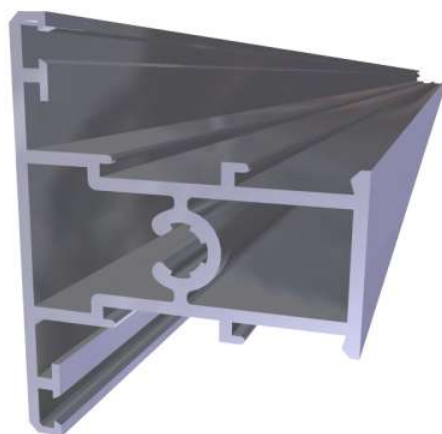

**PROFIL ŚRODKOWY ANODOWANE, L = 7000 MM / MIDDLE PROFILE, ANODISED,
L=7000MM
Nr Art.: 80557**

Cena detaliczna: 162,80 € (brutto) / szt. Cena zawiera podatek VAT

Cena fabryczna: 86.00 € (netto) / szt. Cena bez podatku VAT

OPIS PRODUKTU

Aluminiowy profil środkowy do sekcji przeszklonych
Materiał: Aluminium anodowane
Długość: 7000 mm

DODATKOWE INFORMACJE

Waga	brak
Klasa wysyłkowa	Dłużyca