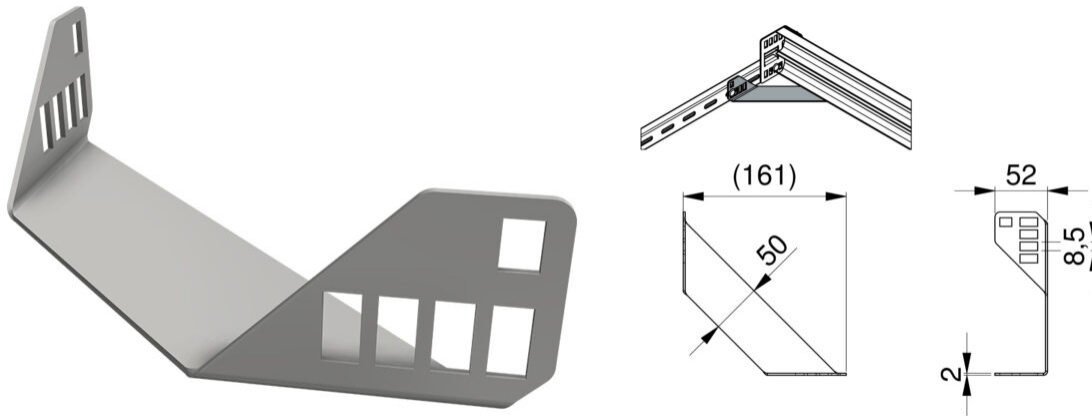

PROFIL WYRÓWNUJACY HOME
Nr Art.: 235022

Cena detaliczna: 11,20 zł (brutto) / szt. Cena zawiera podatek VAT

Cena fabryczna: € (netto) / szt. Cena bez podatku VAT

OPIS PRODUKTU

Profil wyrównujący służący do zapewnienia stabilności oraz gwarantujący kąt 90 stopni pomiędzy prowadnicami a profilem C. Uniwersalny do montażu lewego i prawego.
Przeznaczenie: HOME-X & HOME-F
Materiał: Stal ocynkowana

DODATKOWE INFORMACJE

Waga	0,19 kg
Jednostka Miary	sztuka
Klasa wysyłkowa	