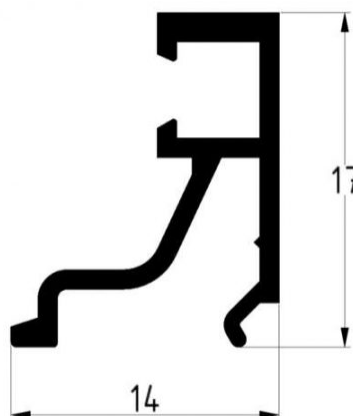

PROFIL ZATRZASKIWANY DO OSZKLENIA PODWÓJNEGO
Nr Art.: 80035

Cena detaliczna: 186,44 zł (brutto) / szt. Cena zawiera podatek VAT

Cena fabryczna: 26.00 € (netto) / szt. Cena bez podatku VAT

OPIS PRODUKTU

Profil aluminiowy do sekcji oszklonych z podwójną szybą
Materiał: Aluminium anodowane
Długość: 6000 mm

DODATKOWE INFORMACJE

Waga	0,74 kg
Klasa wysyłkowa	Dłużyca