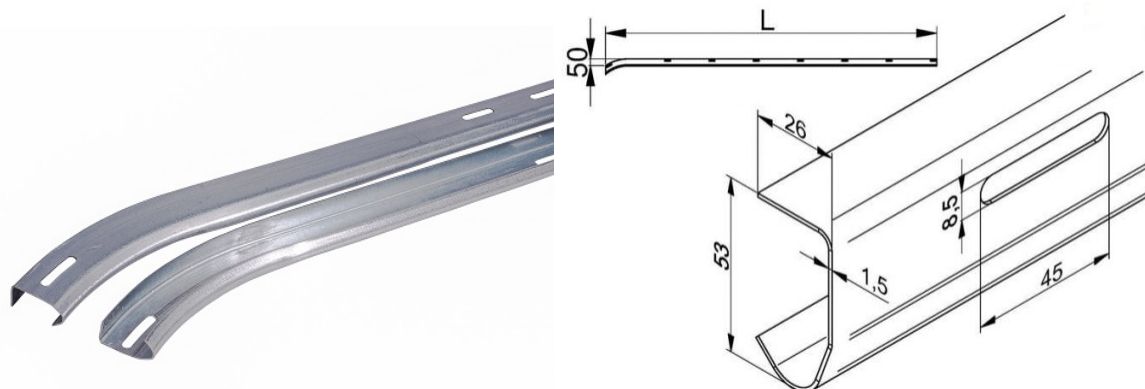

PROWADNICA 1,5MM POZIOMA Z MAŁYM ŁUCZKIEM L= 3461MM, WYS.BRAMY 3000MM
Nr Art.: 3461

Cena detaliczna: 320,00 zł (brutto) / para Cena zawiera podatek VAT

Cena fabryczna: 29.03 € (netto) / para Cena bez podatku VAT

OPIS PRODUKTU

Prowadnica pozioma skrócona z łukiem 1,5mm z otworami do bram garażowych z niskim nadprożem
Długość: 3461mm
Do wysokości bramy: 3000mm

DODATKOWE INFORMACJE

Waga	brak
Klasa wysyłkowa	Dłużyca