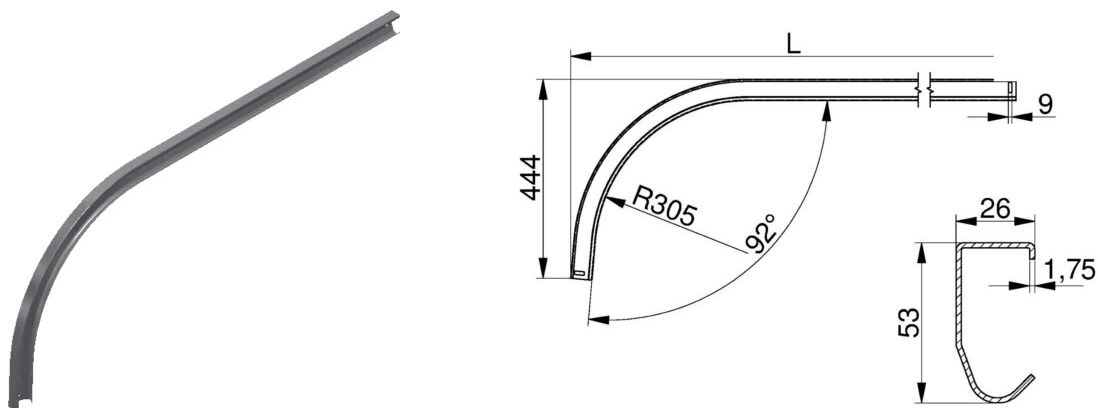

**PROWADNICA 1,75MM Z ŁUKIEM 305-92, L 3650MM, ZASTOSOWANIE W PROWADZENIU PRZEMYSŁOWYM LHI**

**Nr Art.:** 3650

**Cena detaliczna: 570,00 zł (brutto) / para** Cena zawiera podatek VAT

**Cena fabryczna: 11.85 € (netto) / para** Cena bez podatku VAT

## OPIS PRODUKTU

zastosowanie w prowadzeniu przemysłowym LHI

Materiał: Stal ocynkowana

L=3650mm