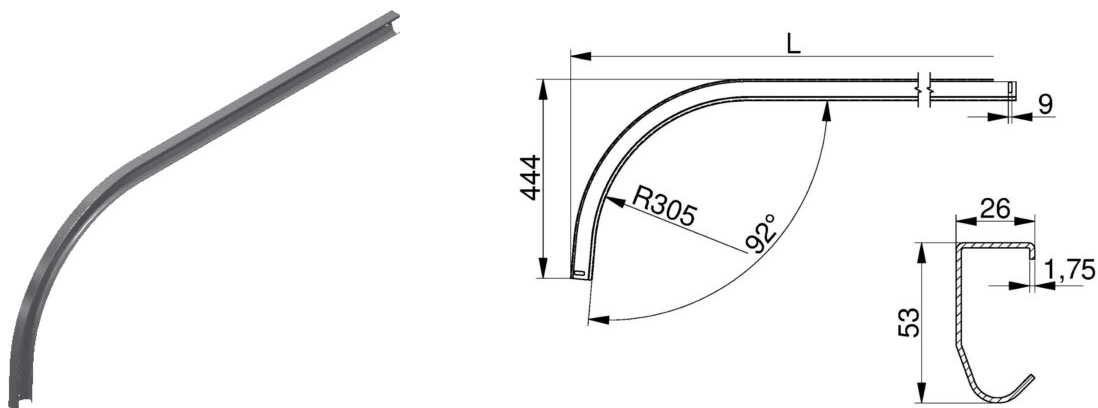

**PROWADNICA 1,75MM Z ŁUKIEM 305-92, L=5650MM ZASTOSOWANIE W  
PROWADZENIU PRZEMYSŁOWYM LHI**  
Nr Art.: 5650

**Cena detaliczna: 760,00 zł (brutto) / para** Cena zawiera podatek VAT

**Cena fabryczna: 11.85 € (netto) / para** Cena bez podatku VAT

## OPIS PRODUKTU

zastosowanie w prowadzeniu przemysłowym LHI  
Materiał: Stal ocynkowana  
L=5650mm