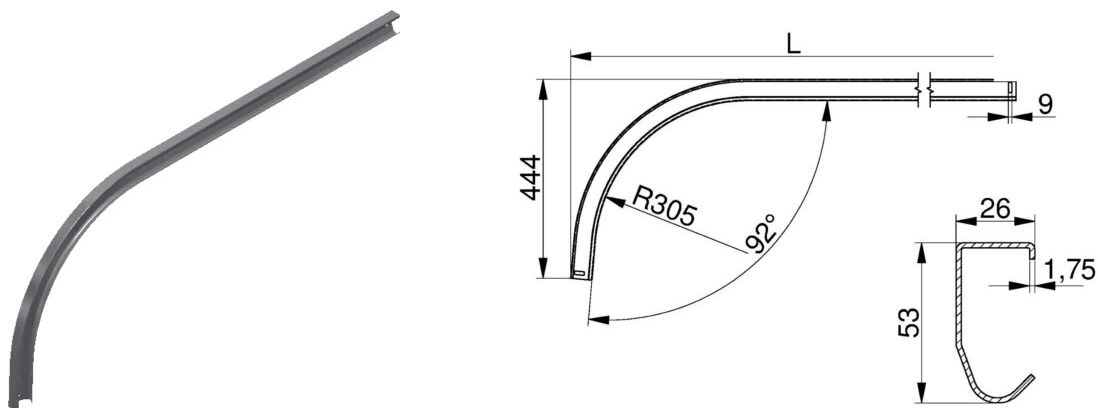

**PROWADNICA 1,75MM Z ŁUKIEM 305-92, L=5650MM ZASTOSOWANIE W
PROWADZENIU PRZEMYSŁOWYM LHI**

Nr Art.: 5650

Cena detaliczna: 760,00 zł (brutto) / para Cena zawiera podatek VAT

Cena fabryczna: 11.85 € (netto) / para Cena bez podatku VAT

OPIS PRODUKTU

zastosowanie w prowadzeniu przemysłowym LHI
Materiał: Stal ocynkowana
L=5650mm

DODATKOWE INFORMACJE

Waga	brak
Klasa wysyłkowa	Standard