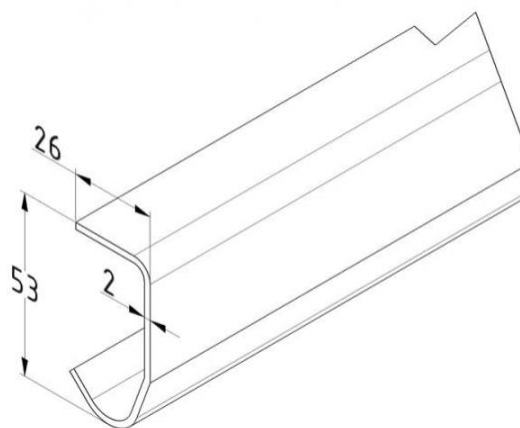

**PROWADNICA PROSTA 1,5MM L 5000MM**  
**Nr Art.:** 20500.1

**Cena detaliczna: 185,00 zł (brutto) / szt. Cena zawiera podatek VAT**

**Cena fabryczna: 41.00 € (netto) / szt. Cena bez podatku VAT**

**OPIS PRODUKTU**

Prowadnica prosta 1,5mm do bram garażowych i przemysłowych  
Materiał: Stal ocynkowana  
Długość: 5000mm

**DODATKOWE INFORMACJE**

<b>Waga</b>	brak
<b>Klasa wysyłkowa</b>	Dłużyca