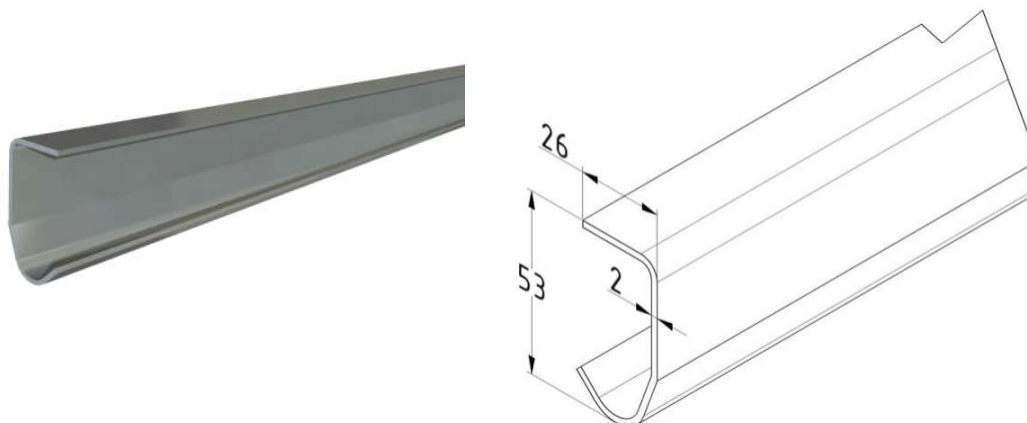

**PROWADNICA PROSTA 1,5MM L 5000MM**  
**Nr Art.:** 20500.1

**Cena detaliczna: 185,00 zł (brutto) / szt. Cena zawiera podatek VAT**

**Cena fabryczna: 41.00 € (netto) / szt. Cena bez podatku VAT**

**OPIS PRODUKTU**

Prowadnica prosta 1,5mm do bram garażowych i przemysłowych  
Materiał: Stal ocynkowana  
Długość: 5000mm

**DODATKOWE INFORMACJE**

<b>Waga</b>	brak
<b>Klasa wysyłkowa</b>	Dłużyca