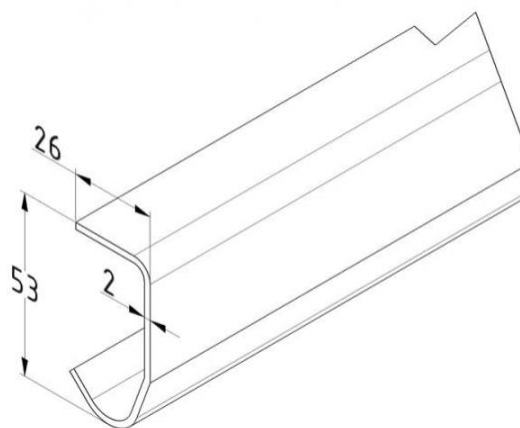

**PROWADNICA PROSTA 1,5MM L 6000MM**  
**Nr Art.:** 20600.1

**Cena detaliczna: 220,00 zł (brutto) / szt. Cena zawiera podatek VAT**

**Cena fabryczna: 41.00 € (netto) / szt. Cena bez podatku VAT**

**OPIS PRODUKTU**

Prowadnica prosta 1,5mm do bram garażowych i przemysłowych  
Materiał: Stal ocynkowana  
Długość: 6000mm

**DODATKOWE INFORMACJE**

<b>Waga</b>	6,5 kg
<b>Producent</b>	Komponenty do bram Sp. z o.o. Adres: ul. Wycieczkowa 26 91-518 Łódź Polska Kontakt: email:biuro@kdb-polska.pl telefon: +48505331431
<b>Materiał</b>	Stal
<b>Zastosowanie</b>	brama segmentowa
<b>Klasa wysyłkowa</b>	Dłużyca