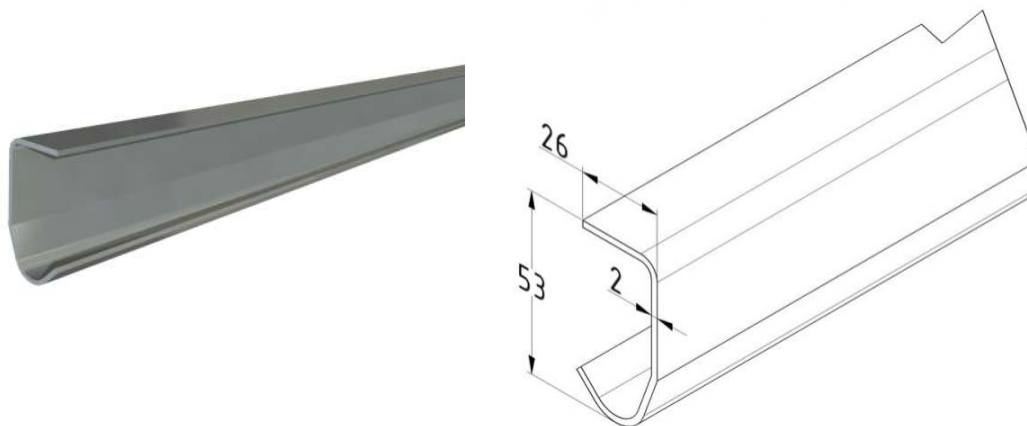

**PROWADNICA PROSTA 1,5MM L 6000MM**  
**Nr Art.:** 20600.1

**Cena detaliczna: 220,00 zł (brutto) / szt. Cena zawiera podatek VAT**

**Cena fabryczna: 41.00 € (netto) / szt. Cena bez podatku VAT**

**OPIS PRODUKTU**

Prowadnica prosta 1,5mm do bram garażowych i przemysłowych  
Materiał: Stal ocynkowana  
Długość: 6000mm

**DODATKOWE INFORMACJE**

<b>Waga</b>	brak
<b>Klasa wysyłkowa</b>	Dłużyca