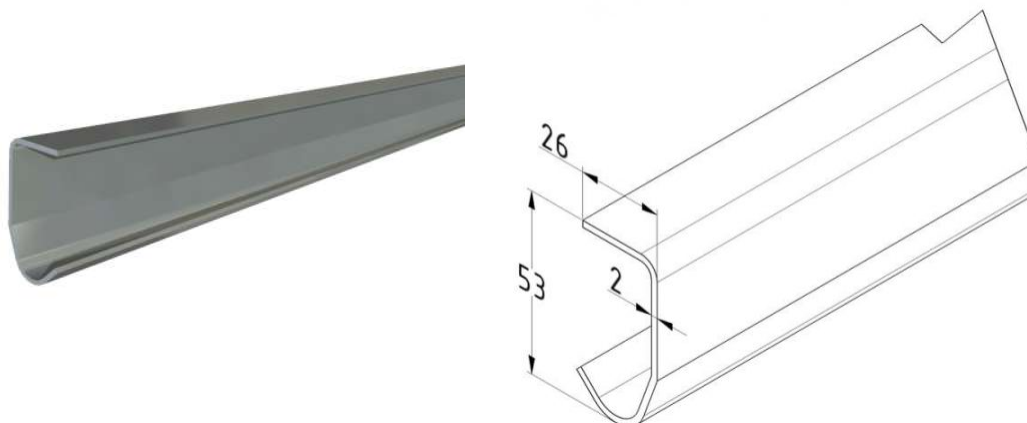

**PROWADNICA PROSTA 2,0 MM, L = 5000 MM**  
**Nr Art.:** 21500

**Cena detaliczna: 200,00 zł (brutto) / szt. Cena zawiera podatek VAT**

**Cena fabryczna: 34.00 € (netto) / szt. Cena bez podatku VAT**

### OPIS PRODUKTU

Prowadnica prosta 2,0mm do bram garażowych i przemysłowych  
Materiał: Stal ocynkowana  
Długość: 5000mm