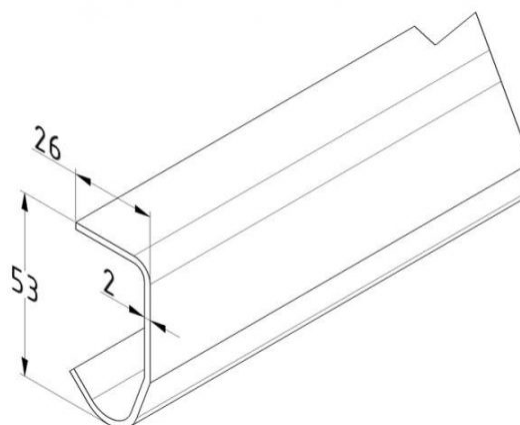

PROWADNICA PROSTA 2,0 MM, L = 5000 MM
Nr Art.: 21500

Cena detaliczna: 200,00 zł (brutto) / szt. Cena zawiera podatek VAT

Cena fabryczna: 34.00 € (netto) / szt. Cena bez podatku VAT

OPIS PRODUKTU

Prowadnica prosta 2,0mm do bram garażowych i przemysłowych
Materiał: Stal ocynkowana
Długość: 5000mm