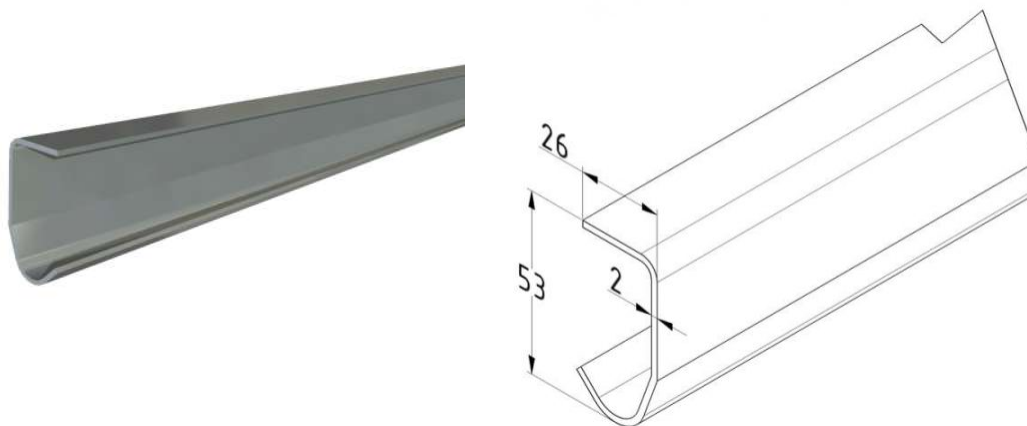

PROWADNICA PROSTA 2,0 MM, L = 6500 MM
Nr Art.: 21650

Cena detaliczna: 260,00 zł (brutto) / szt. Cena zawiera podatek VAT

Cena fabryczna: 45.00 € (netto) / szt. Cena bez podatku VAT

OPIS PRODUKTU

Prowadnica prosta 2,0mm do bram garażowych i przemysłowych
Materiał: Stal ocynkowana
Długość: 6500mm