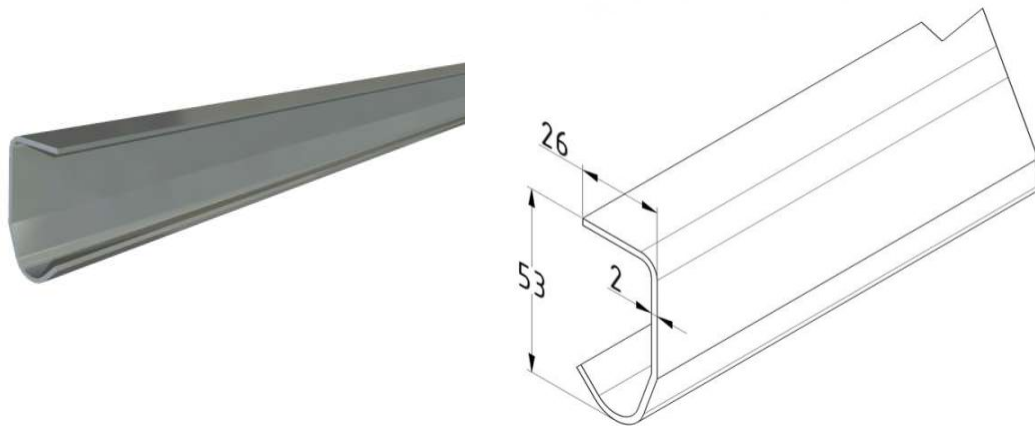

PROWADNICA PROSTA 2,0 MM, L = 6500 MM
Nr Art.: 21650

Cena detaliczna: 57,20 € (brutto) / szt. Cena zawiera podatek VAT

Cena fabryczna: 45.00 € (netto) / szt. Cena bez podatku VAT

OPIS PRODUKTU

Prowadnica prosta 2,0mm do bram garażowych i przemysłowych
Materiał: Stal ocynkowana
Długość: 6500mm

DODATKOWE INFORMACJE

Waga	9,1 kg
Producent	Komponenty do bram Sp. z o.o. Adres: ul. Wycieczkowa 26 91-518 Łódź Polska Kontakt: email:biuro@kdb-polska.pl telefon: +48505331431
Materiał	Stal
Zastosowanie	brama segmentowa
Klasa wysyłkowa	Dłużyca