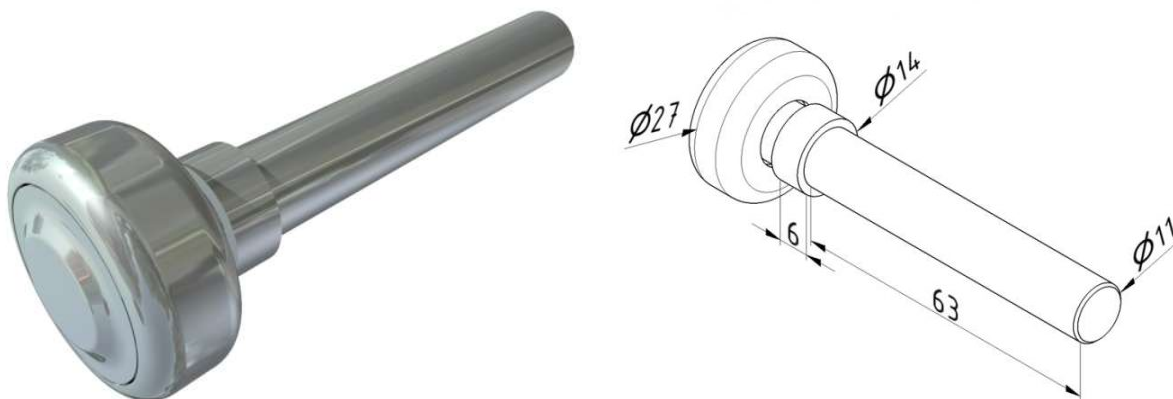

**ROLKA 27/11/63MM STALOWA, DO BRAM NACZEP SAMOCHODÓW CIĘŻAROWYCH, DO MONTAŻU Z ART. 25680/25681 (RRD608T)**

**Nr Art.:** 25609

**Cena detaliczna: 12,10 zł (brutto) / szt. Cena zawiera podatek VAT**

**Cena fabryczna: 1.60 € (netto) / szt. Cena bez podatku VAT**

### OPIS PRODUKTU

Materiał: Stal czarna ocynkowana  
Średnica rolki: 27,6 mm  
Oś: Ø 11mm, L=63mm