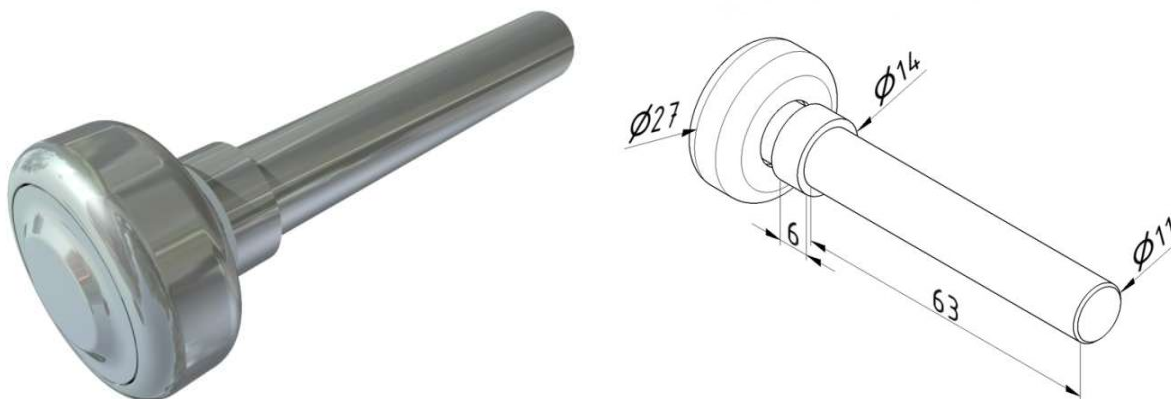

ROLKA 27/11/63MM STALOWA, DO BRAM NACZEP SAMOCHODÓW CIĘŻAROWYCH, DO MONTAŻU Z ART. 25680/25681 (RRD608T)

Nr Art.: 25609

Cena detaliczna: 12,10 zł (brutto) / szt. Cena zawiera podatek VAT

Cena fabryczna: 1.60 € (netto) / szt. Cena bez podatku VAT

OPIS PRODUKTU

Materiał: Stal czarna ocynkowana
Średnica rolki: 27,6 mm
Oś: Ø 11mm, L=63mm

DODATKOWE INFORMACJE

Waga	0,2 kg
Producent	Komponenty do bram Sp. z o.o. Adres: ul. Wycieczkowa 26 91-518 Łódź Polska Kontakt: email:biuro@kdb-polska.pl telefon: +48505331431
Materiał	Stal
Zastosowanie	naczepy samochodowe
Klasa wysyłkowa	Standard