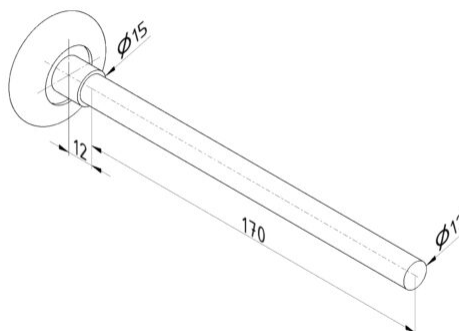

ROLKA 46/12/170MM, MAX 35KG
Nr Art.: 25211

Cena detaliczna: 3,39 € (brutto) / szt. Cena zawiera podatek VAT

Cena fabryczna: 33.85 € (netto) / szt. Cena bez podatku VAT

OPIS PRODUKTU

46mm rolka z osią 12 mm. Z długą osią, nadaje się do bram o szerokości ponad 5000 mm z podwójnymi zawiasami bocznymi.

Maks. obciążenie: 35 kg na 750000 obrotów.

Przeznaczenie: Rezydencyjne/przemysł.

Alternatywa: 25067.

DODATKOWE INFORMACJE

Waga brak

Klasa wysyłkowa Dłużyca