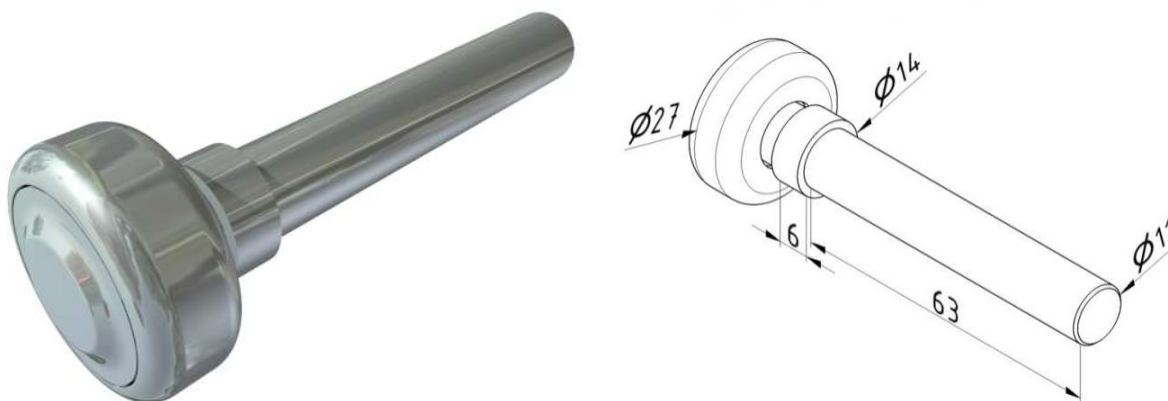

ROLKA DO ROLET NACZEP SAMOCHODÓW CIĘŻAROWYCH 27/11/63
Nr Art.: 25609

Cena detaliczna: 9,70 zł (brutto) / szt. Cena zawiera podatek VAT

Cena fabryczna: 1.60 € (netto) / szt. Cena bez podatku VAT

OPIS PRODUKTU

Materiał: Stal czarna ocynkowana
Średnica rolki: 27,6 mm
Oś: Ø 11mm, L=63mm

DODATKOWE INFORMACJE

Waga	0,36 kg
Klasa wysyłkowa	Standard