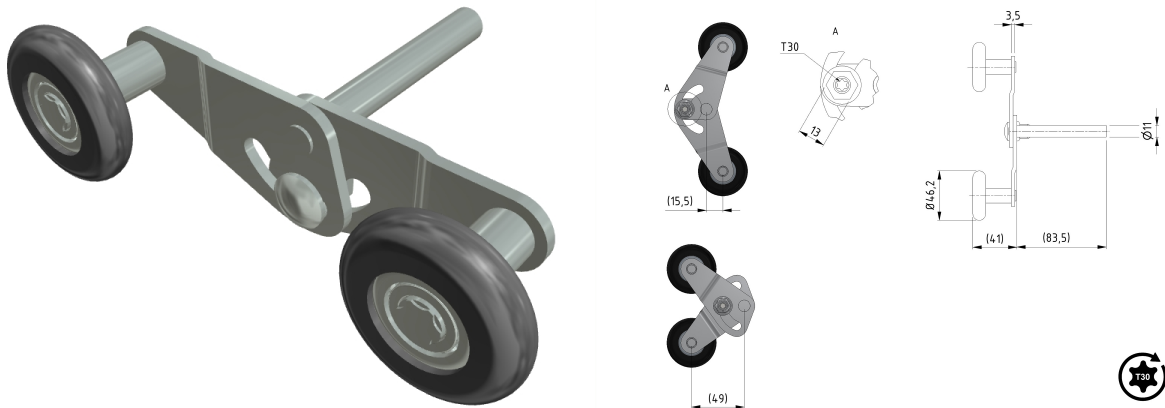

**ROLKA PODWÓJNA 46/11/73,5MM, STAL GALWANIZOWANA 3,5MM, REGULACJA OD 0 - 49MM**

**Nr Art.:** 250162

**Cena detaliczna: 7,48 € (brutto) / szt. Cena zawiera podatek VAT**

**Cena fabryczna: 4.85 € (netto) / szt. Cena bez podatku VAT**

## OPIS PRODUKTU

Materiał: Stal ocynkowana, płaszcz z tworzywa  
Średnica rolki: 46 mm  
Oś: Ø 11mm, L=73,5mm  
Maks. obciążenie: 35 kg na 750 000 obrotów

## DODATKOWE INFORMACJE

<b>Waga</b>	0,56 kg
<b>Wymiary</b>	10 × 10 × 11 cm
<b>Materiał</b>	Stal
<b>Producent</b>	Komponenty do bram Sp. z o.o. Adres: ul. Wycieczkowa 26 91-518 Łódź Polska Kontakt: email:biuro@kdb-polska.pl telefon: +48505331431
<b>Zastosowanie</b>	brama segmentowa