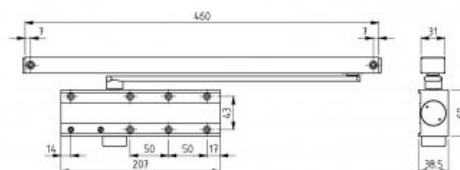

SAMOZAMYKACZ DO DRZWI MAKSYMALNEJ SZEROKOŚCI 950MM, MAKSYMALNA WAGA 65KG

Nr Art.: 875072

Applicable Door Weight (Kilogram)	Max Door Width (mm)
40-65	950

Cena detaliczna: 550,00 zł (brutto) / szt. Cena zawiera podatek VAT

Cena fabryczna: 43.15 € (netto) / szt. Cena bez podatku VAT

OPIS PRODUKTU

Samozamykacz z ramieniem ślizgowym do drzwi serwisowych o maksymalnej szerokości 950 mm i masie pomiędzy 40 a 65 kg.

Odpowiedni do drzwi lewych (DIN-L) oraz prawych (DIN-R).