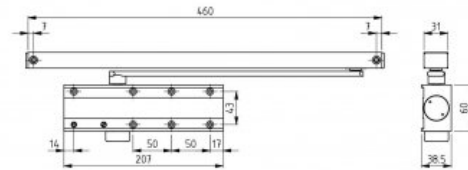

SAMOZAMYKACZ DO DRZWI MAKSYMALNEJ SZEROKOŚCI 950MM, MAKSYMALNA WAGA 65KG

Nr Art.: 875072

Applicable Door Weight (Kilograms)	Max Door Width (mm)
40-65	950

Cena detaliczna: 490,00 zł (brutto) / szt. Cena zawiera podatek VAT

Cena fabryczna: 43.15 € (netto) / szt. Cena bez podatku VAT

OPIS PRODUKTU

Samozamykacz z ramieniem ślizgowym do drzwi serwisowych o maksymalnej szerokości 950 mm i masie pomiędzy 40 a 65 kg.

Odpowiedni do drzwi lewych (DIN-L) oraz prawych (DIN-R).

W przypadku zastosowania pozostałych części do drzwi serwisowych dostępnych w naszym sklepie, należy użyć zestawu montażowego 875073 do zamocowania na drzwiach.

DODATKOWE INFORMACJE

Waga	brak
Klasa wysyłkowa	Standard