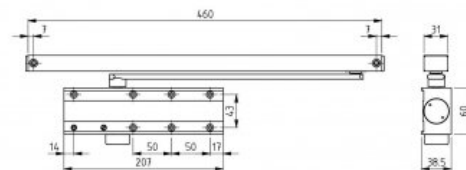

SAMOZAMYKACZ DO DRZWI MAKSYMALNEJ SZEROKOŚCI 950MM, MAKSYMALNA WAGA 65KG

Nr Art.: 875072

Applicable Door Weight (Kilograms)	Max Door Width (mm)
40-65	950

Cena detaliczna: 490,00 zł (brutto) / szt. Cena zawiera podatek VAT

Cena fabryczna: 43.15 € (netto) / szt. Cena bez podatku VAT

OPIS PRODUKTU

Samozamykacz z ramieniem ślizgowym do drzwi serwisowych o maksymalnej szerokości 950 mm i masie pomiędzy 40 a 65 kg.

Odpowiedni do drzwi lewych (DIN-L) oraz prawych (DIN-R).

W przypadku zastosowania pozostałych części do drzwi serwisowych dostępnych w naszym sklepie, należy użyć zestawu montażowego 875073 do zamocowania na drzwiach.

DODATKOWE INFORMACJE

Waga	brak
Klasa wysyłkowa	Standard