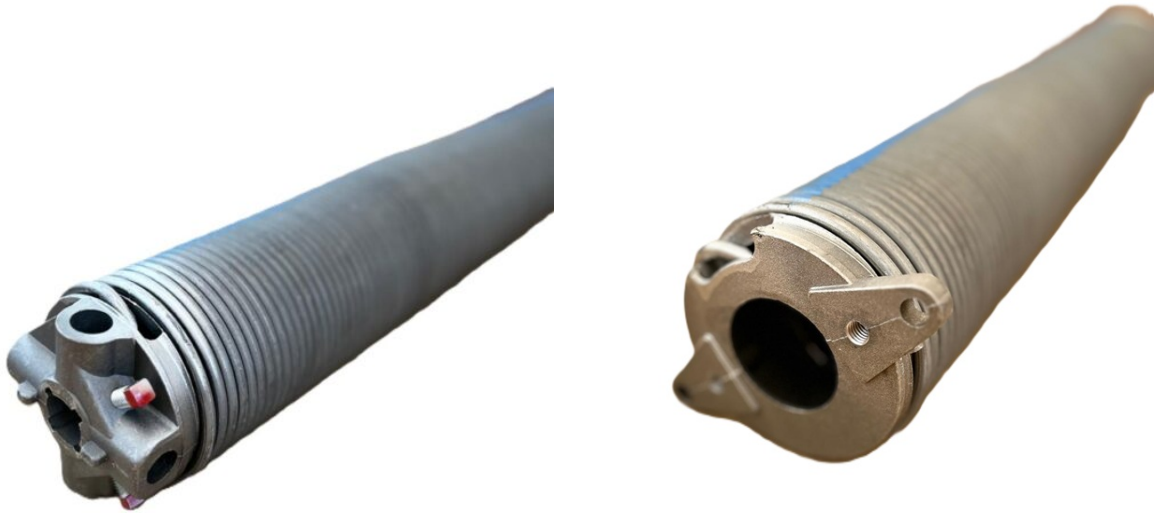

**SPRĘŻYNA DO BRAMY WIŚNIEWSKI, ZAMIENNIK GL 259 JAKOŚCI ORYGINAŁU**  
**Nr Art.:** KRW0259

**Cena detaliczna: 105,00 zł (brutto) / szt. Cena zawiera podatek VAT**

**Cena fabryczna: 61.00 € (netto) / szt. Cena bez podatku VAT**

**OPIS PRODUKTU**

Materiał: drut stalowy ocynkowany  
Grubość drutu: 5 mm  
Średnica wewnętrzna sprężyny : 50 mm  
Długość: 487 mm  
Skręt sprężyny : Lewy

**DODATKOWE INFORMACJE**

<b>Waga</b>	2,4 kg
<b>Wymiary</b>	48,7 × 5 × 5 cm
<b>Producent</b>	Komponenty do bram Sp. z o.o. Adres: ul. Wycieczkowa 26 91-518 Łódź Polska Kontakt: email:biuro@kdb-polska.pl telefon: +48505331431
<b>Materiał</b>	Stal
<b>Klasa wysyłkowa</b>	Standard