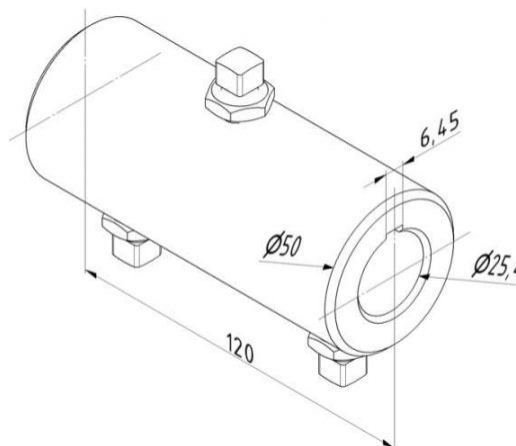

SPRZĘGŁO STALOWE WAŁU 25,4 Z ROWKIEM L 120MM
Nr Art.: 125934

Cena detaliczna: 70,00 zł (brutto) / szt. Cena zawiera podatek VAT

Cena fabryczna: 14.50 € (netto) / szt. Cena bez podatku VAT

OPIS PRODUKTU

Sprzęgło pełne na wał 25,4 z rowkiem
Materiał: Stal ocynkowana
Mocowanie trzema śrubami nastawnymi
Długość: 120mm

DODATKOWE INFORMACJE

Waga	1,23 kg
Producent	Komponenty do bram Sp. z o.o. Adres: ul. Wycieczkowa 26 91-518 Łódź Polska Kontakt: email:biuro@kdb-polska.pl telefon: +48505331431
Materiał	Stal
Zastosowanie	brama segmentowa
Klasa wysyłkowa	Standard