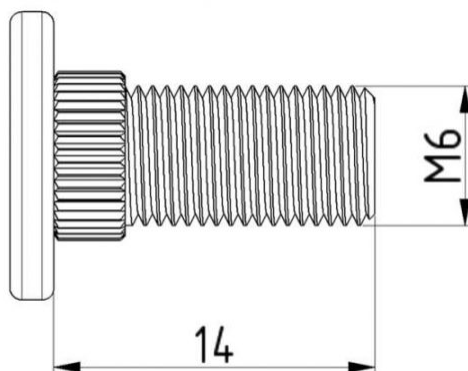

ŚRUBA DO SZYN M6X14MM
Nr Art.: 14011

Cena detaliczna: 15,18 € (brutto) / szt. Cena zawiera podatek VAT

Cena fabryczna: 8.50 € (netto) / szt. Cena bez podatku VAT

OPIS PRODUKTU

Śruba z łbem płaskim do łączenia prowadnic bram garażowych
Materiał: Stal ocynkowana

DODATKOWE INFORMACJE

Waga	0,46 kg
Producent	Komponenty do bram Sp. z o.o. Adres: ul. Wycieczkowa 26 91-518 Łódź Polska Kontakt: email:biuro@kdb-polska.pl telefon: +48505331431
Materiał	Stal
Zastosowanie	brama segmentowa
Klasa wysyłkowa	Standard