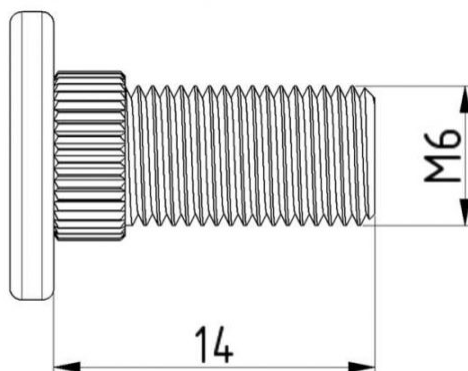

**ŚRUBA DO SZYN M6X14MM**  
**Nr Art.:** 14011

**Cena detaliczna: 69,00 zł (brutto) / szt. Cena zawiera podatek VAT**

**Cena fabryczna: 8.50 € (netto) / szt. Cena bez podatku VAT**

**OPIS PRODUKTU**

Śruba z łbem płaskim do łączenia prowadnic bram garażowych  
Materiał: Stal ocynkowana

**DODATKOWE INFORMACJE**

<b>Waga</b>	0,46 kg
<b>Producent</b>	Komponenty do bram Sp. z o.o. Adres: ul. Wycieczkowa 26 91-518 Łódź Polska Kontakt: email:biuro@kdb-polska.pl telefon: +48505331431
<b>Materiał</b>	Stal
<b>Zastosowanie</b>	brama segmentowa
<b>Klasa wysyłkowa</b>	Standard