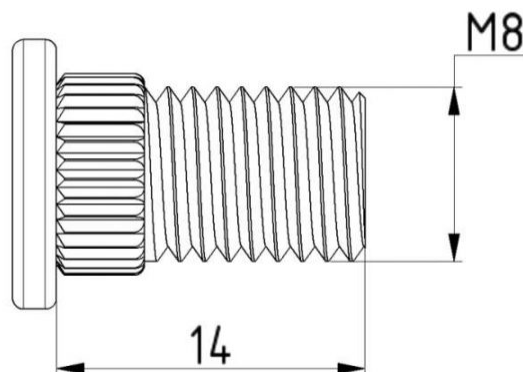

ŚRUBA PŁASKA DO PROWADNIC M8X14MM
Nr Art.: 14010

Cena detaliczna: 151,00 zł (brutto) / szt. Cena zawiera podatek VAT

Cena fabryczna: 19.00 € (netto) / szt. Cena bez podatku VAT

OPIS PRODUKTU

Śruba z łbem płaskim do łączenia prowadnic bram garażowych
Materiał: Stal ocynkowana