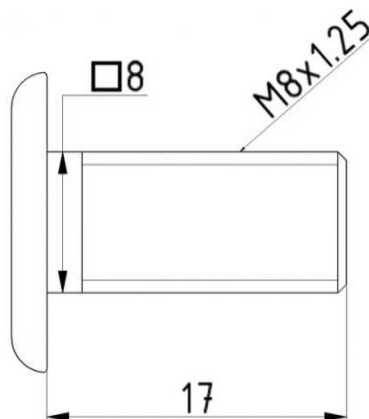

ŚRUBA PŁASKA ZAMKOWA UNIWERSALNA M8X15MM, DO PROWADNIC
Nr Art.: 14023P

Cena detaliczna: 37,00 zł (brutto) / szt. Cena zawiera podatek VAT

Cena fabryczna: 6.00 € (netto) / szt. Cena bez podatku VAT

OPIS PRODUKTU

Śruba z łbem płaskim i zamkiem do łączenia prowadnic
Materiał: Stal ocynkowana

DODATKOWE INFORMACJE

Waga	1 kg
Producent	Komponenty do bram Sp. z o.o. Adres: ul. Wycieczkowa 26 91-518 Łódź Polska Kontakt: email:biuro@kdb-polska.pl telefon: +48505331431
Materiał	Stal
Zastosowanie	brama segmentowa
Klasa wysyłkowa	Standard