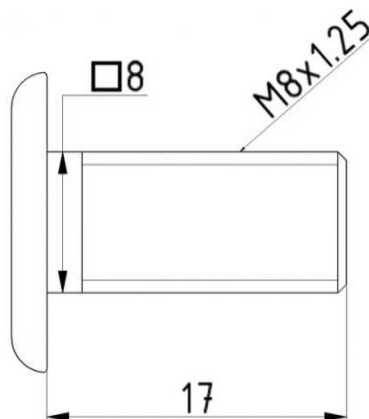

ŚRUBA PŁASKA ZAMKOWA UNIWERSALNA M8X15MM, DO PROWADNIC
Nr Art.: 14023P

Cena detaliczna: 8,14 € (brutto) / szt. Cena zawiera podatek VAT

Cena fabryczna: 6.00 € (netto) / szt. Cena bez podatku VAT

OPIS PRODUKTU

Śruba z łbem płaskim i zamkiem do łączenia prowadnic
Materiał: Stal ocynkowana

DODATKOWE INFORMACJE

Waga	brak
Klasa wysyłkowa	Standard