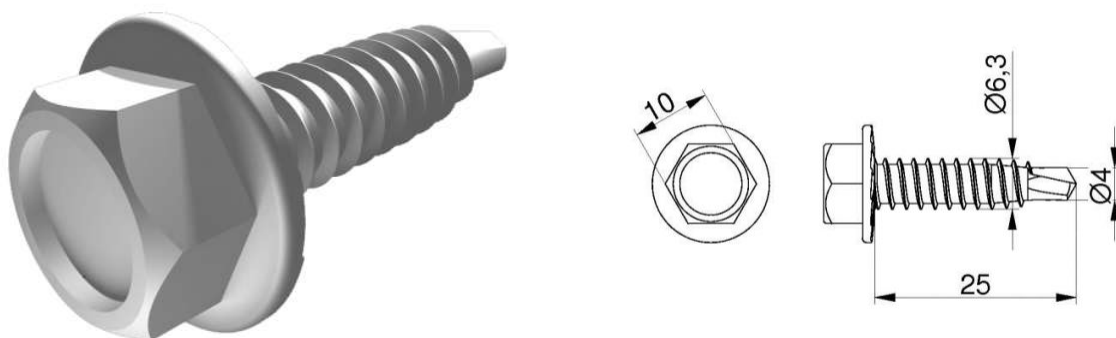

ŚRUBA SAMOWIERCĄCA, SAMOGWINTUJĄCA 6,3X25MM BIAŁA
Nr Art.: 9016

Cena detaliczna: 100,00 zł (brutto) / szt. Cena zawiera podatek VAT

Cena fabryczna: 0.09 € (netto) / szt. Cena bez podatku VAT

OPIS PRODUKTU

Śruba samogwintująca 6,3x25 z łbem sześciokątnym M10 z wiertłem $\varnothing 4$ do mocowania zawiasów i uchwytów do paneli
Materiał: Stal ocynkowana RAL9016

DODATKOWE INFORMACJE

Waga	brak
Klasa wysyłkowa	Standard