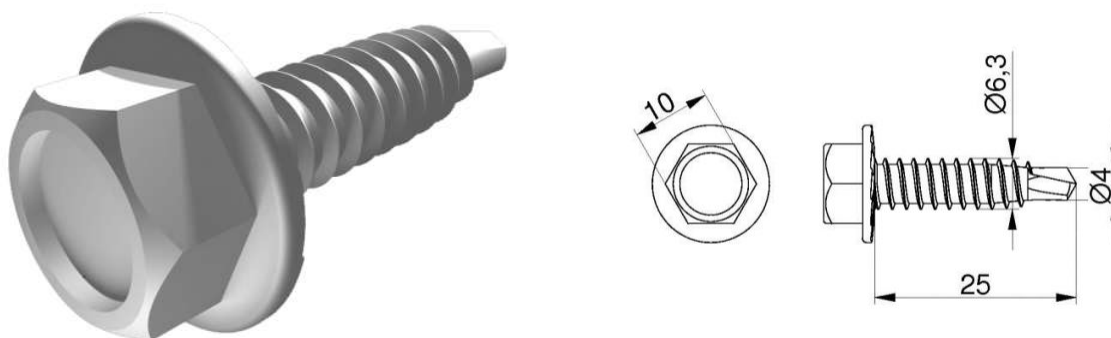

ŚRUBA SAMOWIERCĄCA, SAMOGWINTUJĄCA 6,3X25MM BIAŁA
Nr Art.: 9016

Cena detaliczna: 100,00 zł (brutto) / szt. Cena zawiera podatek VAT

Cena fabryczna: 0.09 € (netto) / szt. Cena bez podatku VAT

OPIS PRODUKTU

Śruba samogwintująca 6,3x25 z łbem sześciokątnym M10 z wiertłem Ø4 do mocowania zawiasów i uchwytów do paneli
Materiał: Stal ocynkowana RAL9016

DODATKOWE INFORMACJE

Waga	brak
Klasa wysyłkowa	Standard