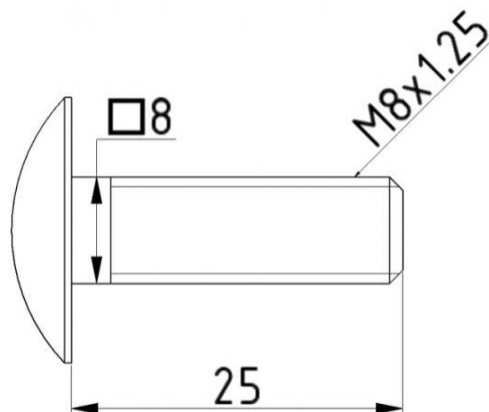

ŚRUBA ZAMKOWA M8-1,25 L=25MM ŁEB WYPUKŁY, PAKOWANA PO 1000SZTUK
Nr Art.: 145992

Cena detaliczna: 20,46 € (brutto) / szt. Cena zawiera podatek VAT

Cena fabryczna: 15.50 € (netto) / szt. Cena bez podatku VAT

OPIS PRODUKTU

Śruba z łbem soczewkowym i zamkiem do łączenia szyn
Materiał: Stal ocynkowana

DODATKOWE INFORMACJE

Waga	brak
Klasa wysyłkowa	Standard