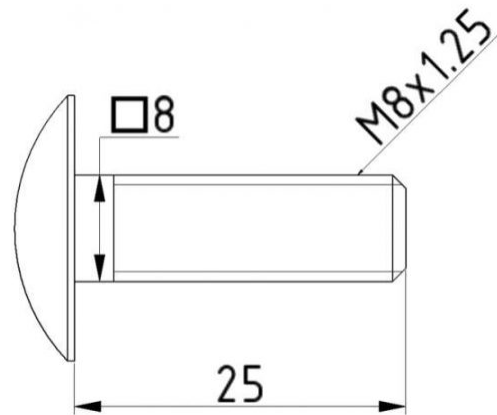

ŚRUBA ZAMKOWA M8-1,25 L=25MM ŁEB WYPUKŁY, PAKOWANA PO 1000SZTUK
Nr Art.: 145992

Cena detaliczna: 93,00 zł (brutto) / szt. Cena zawiera podatek VAT

Cena fabryczna: 15.50 € (netto) / szt. Cena bez podatku VAT

OPIS PRODUKTU

Śruba z łbem soczewkowym i zamkiem do łączenia szyn
Materiał: Stal ocynkowana

DODATKOWE INFORMACJE

Waga	brak
Klasa wysyłkowa	Standard