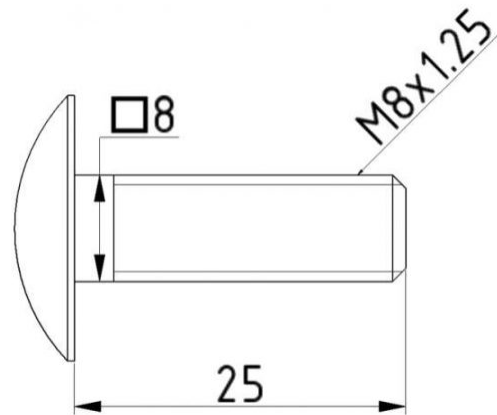

**ŚRUBA ZAMKOWA M8-1,25 L=25MM ŁEB WYPUKŁY, PAKOWANA PO 1000SZTUK**  
**Nr Art.:** 145992

**Cena detaliczna: 93,00 zł (brutto) / szt. Cena zawiera podatek VAT**

**Cena fabryczna: 15.50 € (netto) / szt. Cena bez podatku VAT**

### OPIS PRODUKTU

Śruba z łbem soczewkowym i zamkiem do łączenia szyn  
Materiał: Stal ocynkowana