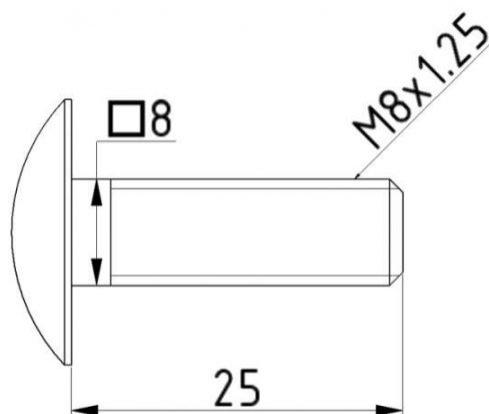

ŚRUBA ZAMKOWA M8 X 25MM WYPUKŁA
Nr Art.: 14021

Cena detaliczna: 125,00 zł (brutto) / szt. Cena zawiera podatek VAT

Cena fabryczna: 15.50 € (netto) / szt. Cena bez podatku VAT

OPIS PRODUKTU

Śruba z łbem soczewkowym i zamkiem do łączenia szyn
Materiał: Stal ocynkowana