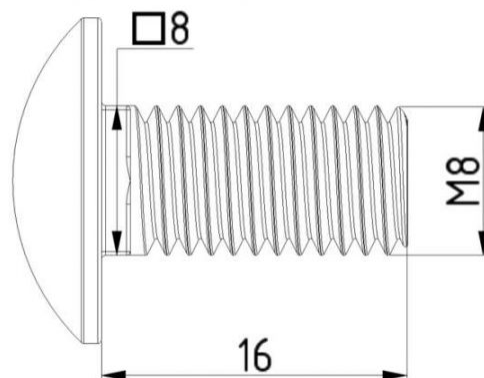

ŚRUBA ZAMKOWA Z ŁBEM SOCZEWKOWYM M8 X 16MM
Nr Art.: 14016

Cena detaliczna: 95,00 zł (brutto) / szt. Cena zawiera podatek VAT

Cena fabryczna: 11.50 € (netto) / szt. Cena bez podatku VAT

OPIS PRODUKTU

Śruba z łbem soczewkowym i zamkiem do uchwytów rolek
Materiał: Stal ocynkowana