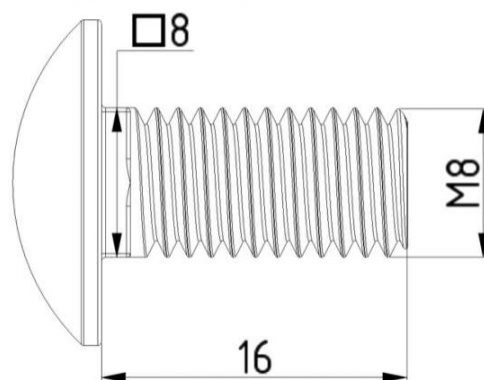

**ŚRUBA ZAMKOWA Z ŁBEM SOCZEWKOWYM M8 X 16MM**  
**Nr Art.:** 14016

**Cena detaliczna: 95,00 zł (brutto) / szt. Cena zawiera podatek VAT**

**Cena fabryczna: 11.50 € (netto) / szt. Cena bez podatku VAT**

**OPIS PRODUKTU**

Śruba z łbem soczewkowym i zamkiem do uchwytów rolek  
Materiał: Stal ocynkowana

**DODATKOWE INFORMACJE**

<b>Waga</b>	brak
<b>Klasa wysyłkowa</b>	Standard