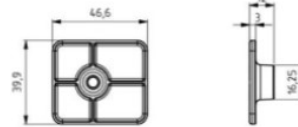

**STABILIZATOR MOCOWANY NA SKRZYDLE DRZWI SERWISOWYCH RAL9011, STOSOWAĆ
RAZEM Z ART. 875011**
Nr Art.: 875015

Cena detaliczna: 2,22 € (brutto) / szt. Cena zawiera podatek VAT

Cena fabryczna: 1.37 € (netto) / szt. Cena bez podatku VAT

OPIS PRODUKTU

Plastikowy trzpień rozpierający w połączeniu z chwytakiem 875011 zapewnia prawidłowe położenie drzwi serwisowych

Materiał: Plastik

Kolor: RAL9011

DODATKOWE INFORMACJE

Waga brak

Klasa wysyłkowa Standard