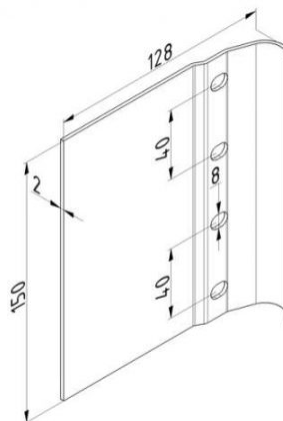

UCHWYT ŁĄCZĄCY INOX AISI 304
Nr Art.: 25940

Cena detaliczna: 101,00 zł (brutto) / szt. Cena zawiera podatek VAT

Cena fabryczna: 11.00 € (netto) / szt. Cena bez podatku VAT

OPIS PRODUKTU

Uchwyt łączący niedzewny płaski do prowadnic bram garażowych i przemysłowych
Materiał: AISI 304
Posiada 4 otwory montażowe