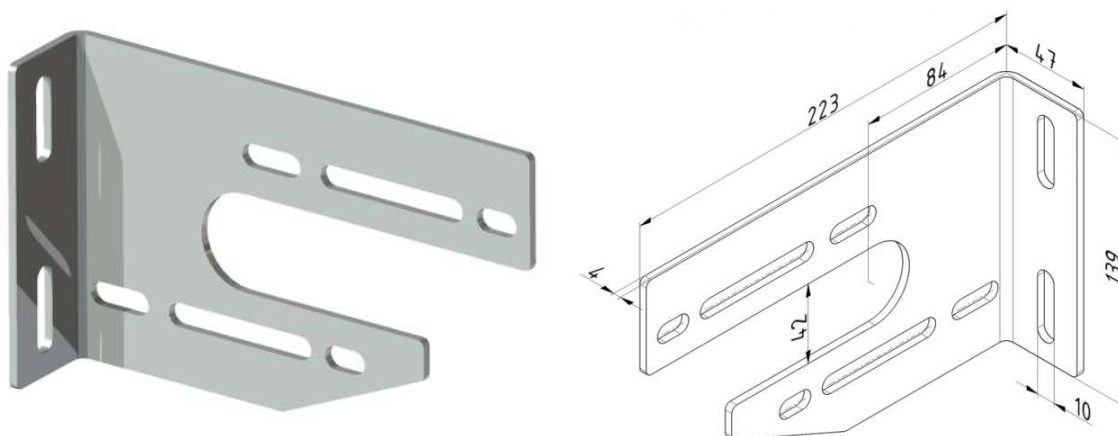

UCHWYT PODPIERAJĄCY ODLEGŁOŚĆ OD ŚCIANY - 86-152 MM, 4 MM GALWANIZOWANA STAL, LEWY
Nr Art.: L.1

Cena detaliczna: 10,34 € (brutto) / szt. Cena zawiera podatek VAT

Cena fabryczna: 0.00 € (netto) / szt. Cena bez podatku VAT

OPIS PRODUKTU

Podpora uniwersalna wału
Materiał: Stal galwanizowana 4mm
Nastawny offset łożyska 86-152mm

DODATKOWE INFORMACJE

Waga	0,72 kg
Producent	Komponenty do bram Sp. z o.o. Adres: ul. Wycieczkowa 26 91-518 Łódź Polska Kontakt: email:biuro@kdb-polska.pl telefon: +48505331431
Materiał	Stal
Zastosowanie	brama segmentowa
Klasa wysyłkowa	Standard