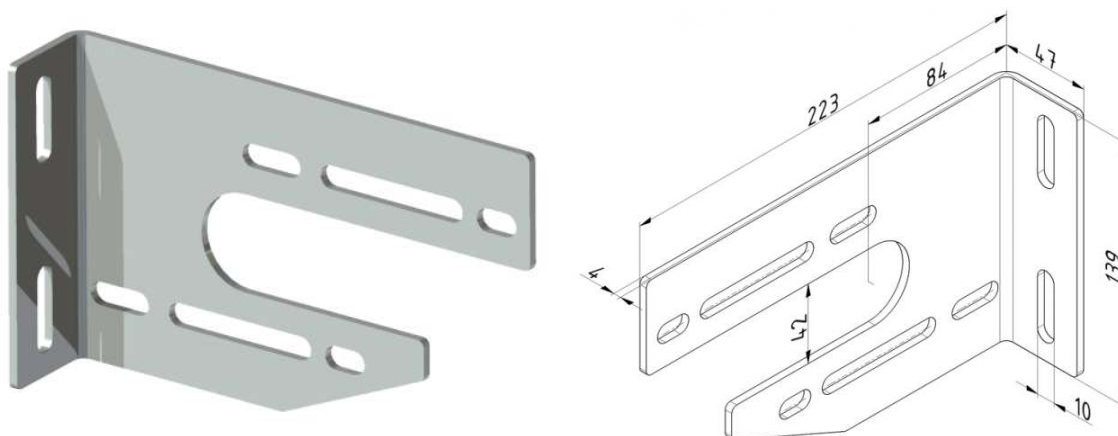

UCHWYT PODPIERAJĄCY ODLEGŁOŚĆ OD ŚCIANY - 86-152 MM, 4 MM GALWANIZOWANA STAL, LEWY

Nr Art.: L.1

Cena detaliczna: 47,00 zł (brutto) / szt. Cena zawiera podatek VAT

Cena fabryczna: 0.00 € (netto) / szt. Cena bez podatku VAT

OPIS PRODUKTU

Podpora uniwersalna wału
Materiał: Stal galwanizowana 4mm
Nastawny offset łożyska 86-152mm

DODATKOWE INFORMACJE

Waga	0,72 kg
Producent	Komponenty do bram Sp. z o.o. Adres: ul. Wycieczkowa 26 91-518 Łódź Polska Kontakt: email:biuro@kdb-polska.pl telefon: +48505331431
Materiał	Stal
Zastosowanie	brama segmentowa
Klasa wysyłkowa	Standard