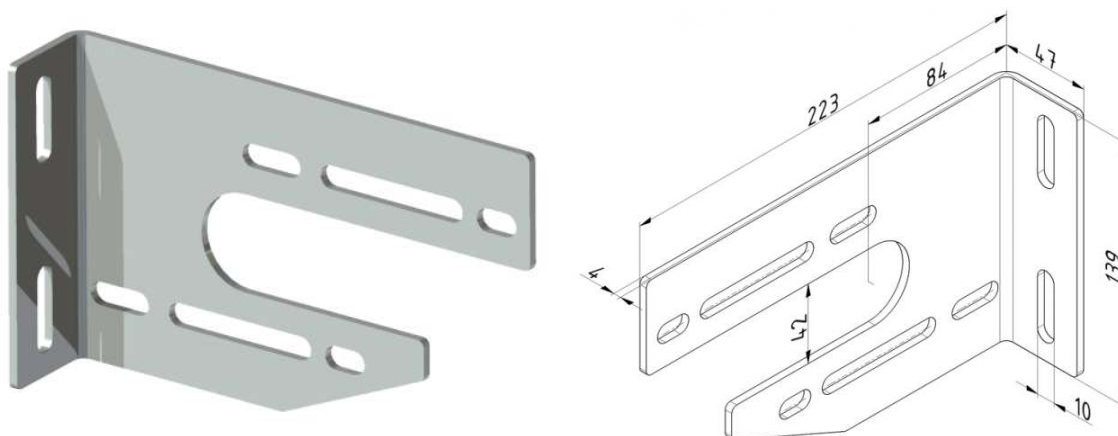

UCHWYT PODPIERAJĄCY ODLEGŁOŚĆ OD ŚCIANY - 86-152 MM, 4 MM GALWANIZOWANA STAL, PRAWY

Nr Art.: R.1

Cena detaliczna: 47,00 zł (brutto) / szt. Cena zawiera podatek VAT

Cena fabryczna: 0.00 € (netto) / szt. Cena bez podatku VAT

OPIS PRODUKTU

Podpora uniwersalna wału
Materiał: Stal galwanizowana 4mm
Nastawny offset łożyska 86-152mm

DODATKOWE INFORMACJE

Waga	0,72 kg
Producent	Komponenty do bram Sp. z o.o. Adres: ul. Wycieczkowa 26 91-518 Łódź Polska Kontakt: email:biuro@kdb-polska.pl telefon: +48505331431
Materiał	Stal
Zastosowanie	brama segmentowa
Klasa wysyłkowa	Standard