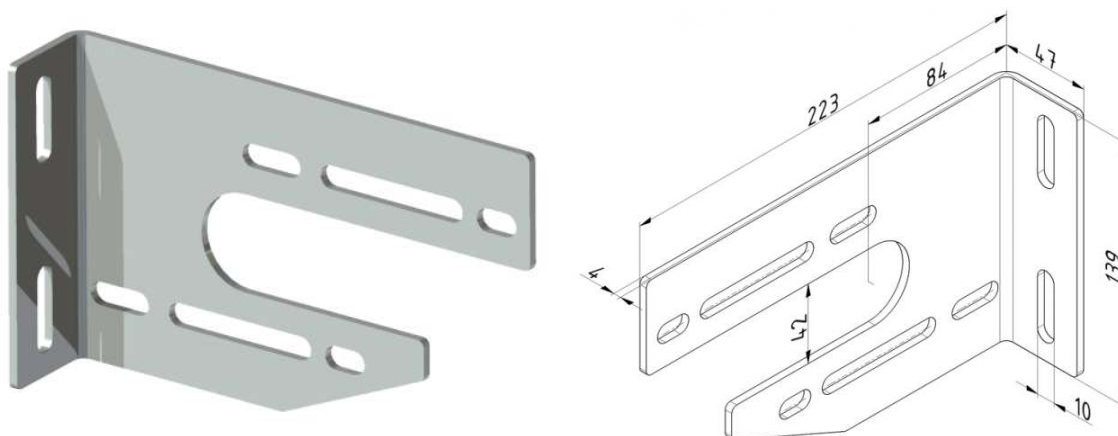

**UCHWYT PODPIERAJĄCY ODLEGŁOŚĆ OD ŚCIANY - 86-152 MM, 4 MM GALWANIZOWANA STAL, PRAWY**

**Nr Art.:** R.1

**Cena detaliczna: 47,00 zł (brutto) / szt. Cena zawiera podatek VAT**

**Cena fabryczna: 0.00 € (netto) / szt. Cena bez podatku VAT**

**OPIS PRODUKTU**

Podpora uniwersalna wału  
Materiał: Stal galwanizowana 4mm  
Nastawny offset łożyska 86-152mm

**DODATKOWE INFORMACJE**

<b>Waga</b>	brak
<b>Klasa wysyłkowa</b>	Standard