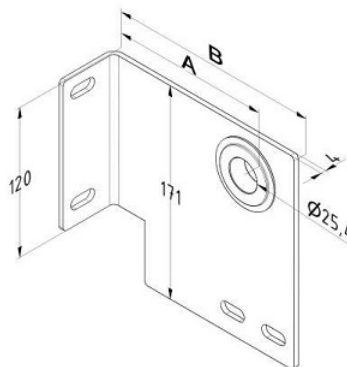

**UCHWYT Z ŁOŻYSKIEM ODLEGŁOŚĆ OD ŚCIANY - 152 MM, KG - 180/ PC, LEWY**  
**Nr Art.: L.1**

**Cena detaliczna: 96,00 zł (brutto) / szt. Cena zawiera podatek VAT**

**Cena fabryczna: 0.00 € (netto) / szt. Cena bez podatku VAT**

## OPIS PRODUKTU

Uchwyt wału końcowy z łożyskiem, offset 152mm  
Materiał: Stal ocynkowana 4mm  
Łożysko: 25,4mm (1cal)  
Maksymalne obciążenie: 130kg/sztuka