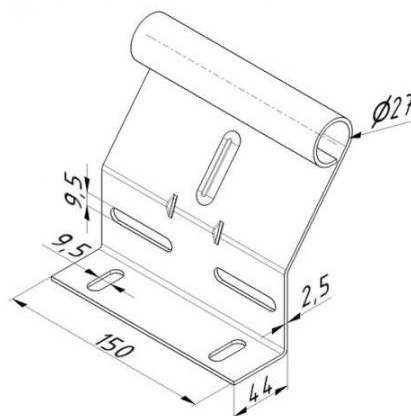

**UNIWERSALNA PŁYTA MONTAŻOWA NA C-PROFIL DO SPRĘŻYNY ROZBIEGOWEJ ART.  
25326, 25341  
Nr Art.: 25330**

**Cena detaliczna: 41,00 zł (brutto) / szt. Cena zawiera podatek VAT**

**Cena fabryczna: 5.50 € (netto) / szt. Cena bez podatku VAT**

### **OPIS PRODUKTU**

Płyta montażowa do odboju sprężynowego do bram garażowych i przemysłowych  
Materiał: Stal ocynkowana 2,5 mm  
Do stosowania razem z artykułem 25326 lub 25341