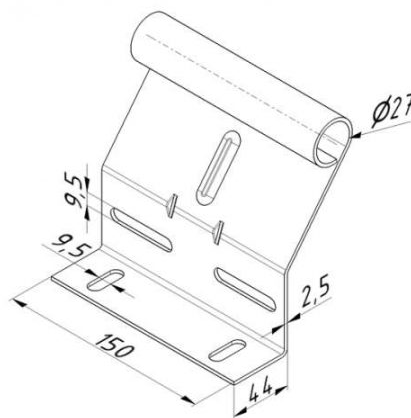

**UNIWERSALNA PŁYTA MONTAŻOWA NA C-PROFIL DO SPRĘŻYNY ROZBIEGOWEJ ART.
25326, 25341
Nr Art.: 25330**

Cena detaliczna: 41,00 zł (brutto) / szt. Cena zawiera podatek VAT

Cena fabryczna: 5.50 € (netto) / szt. Cena bez podatku VAT

OPIS PRODUKTU

Płyta montażowa do odboju sprężynowego do bram garażowych i przemysłowych
Materiał: Stal ocynkowana 2,5 mm
Do stosowania razem z artykułem 25326 lub 25341

DODATKOWE INFORMACJE

Waga	brak
Klasa wysyłkowa	Standard