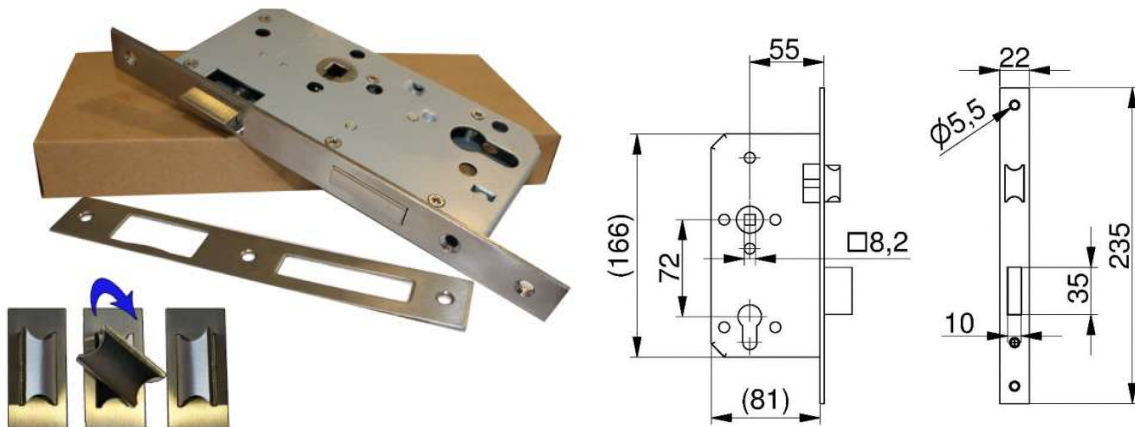

**UNIWERSALNY ZAMEK DO DRZWI SERWISOWYCH LEWY/PRAWY, STOSOWAĆ RAZEM Z
KLAMKĄ 280001, WKŁADKĄ 25147**
Nr Art.: 280000

Cena detaliczna: 29,04 € (brutto) / szt. Cena zawiera podatek VAT

Cena fabryczna: 24.00 € (netto) / szt. Cena bez podatku VAT

OPIS PRODUKTU

Zamek uniwersalny do drzwi serwisowych
Materiał: Stal ocynkowana / stal nierdzewna
Lewy/Prawy

DODATKOWE INFORMACJE

Waga	1 kg
Producent	Komponenty do bram Sp. z o.o. Adres: ul. Wycieczkowa 26 91-518 Łódź Polska Kontakt: email:biuro@kdb-polska.pl telefon: +48505331431
Materiał	Stal
Zastosowanie	brama segmentowa
Klasa wysyłkowa	Standard