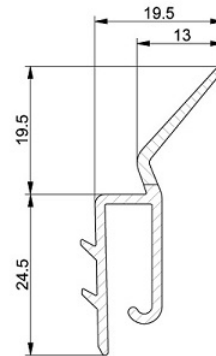

USZCZELKA BOCZNA CZARNA PCV L 3500MM
Nr Art.: 3500

Cena detaliczna: 7,48 € (brutto) / szt. Cena zawiera podatek VAT

Cena fabryczna: 5.00 € (netto) / szt. Cena bez podatku VAT

OPIS PRODUKTU

Uszczelka dla kątowników pionowych typu FLEXI FORCE
Materiał: sztywne PCV z elastyczną wargą z TPE
Do kątowników pionowych 236100.1
Długość: 3500 mm

DODATKOWE INFORMACJE

Waga	0,7 kg
Producent	Komponenty do bram Sp. z o.o. Adres: ul. Wycieczkowa 26 91-518 Łódź Polska Kontakt: email:biuro@kdb-polska.pl telefon: +48505331431
Materiał	PCV, TPE
Zastosowanie	brama segmentowa
Klasa wysyłkowa	Dłużycza