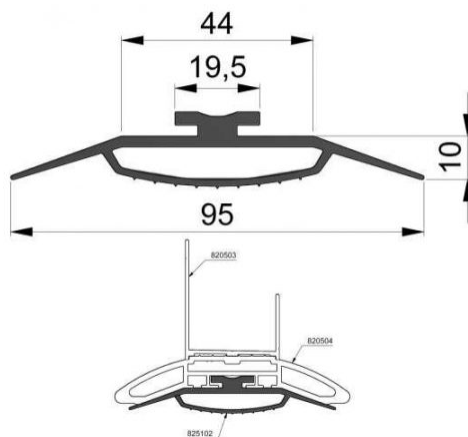

**USZCZELKA DOLNA DO PROFILA 875000 - NISKI PRÓG 22MM**  
**Nr Art.:** 825102

**Cena detaliczna: 42,00 zł (brutto) / szt. Cena zawiera podatek VAT**

**Cena fabryczna: 6.50 € (netto) / szt. Cena bez podatku VAT**

**OPIS PRODUKTU**

Uszczelka do profilu niskiego progu dla bram z drzwiami serwisowymi  
Do zastosowania z profilem 875000  
Materiał: Guma  
Rolka 35m

**DODATKOWE INFORMACJE**

<b>Waga</b>	0,5 kg
<b>Producent</b>	Komponenty do bram Sp. z o.o. Adres: ul. Wycieczkowa 26 91-518 Łódź Polska Kontakt: email:biuro@kdb-polska.pl telefon: +48505331431
<b>Materiał</b>	Guma
<b>Zastosowanie</b>	brama segmentowa
<b>Klasa wysyłkowa</b>	Standard