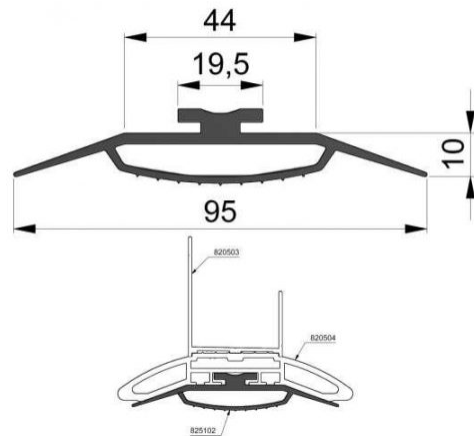

USZCZELKA DOLNA DO PROFILA 875000 - NISKI PRÓG 22MM
Nr Art.: 825102

Cena detaliczna: 42,00 zł (brutto) / szt. Cena zawiera podatek VAT

Cena fabryczna: 6.50 € (netto) / szt. Cena bez podatku VAT

OPIS PRODUKTU

Uszczelka do profilu niskiego progu dla bram z drzwiami serwisowymi
Do zastosowania z profilem 875000
Materiał: Guma
Rolka 35m

DODATKOWE INFORMACJE

Waga	brak
Klasa wysyłkowa	Standard