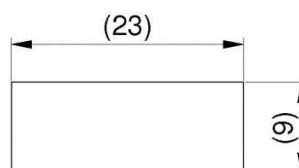

**USZCZELKA DOLNA PIANKOWA SAMOPRZYLEPNA 9X23MM, DO SEKCJI ALUMINIOWEJ,
ROLKA 10MB
Nr Art.: 80492**

Cena detaliczna: 21,00 zł (brutto) / szt. Cena zawiera podatek VAT

Cena fabryczna: 3.40 € (netto) / szt. Cena bez podatku VAT

OPIS PRODUKTU

Taśma jednostronnie przylepna do uszczelnienia sekcji oszklonych
Waga: 0,01 kg/m
Rolka 10 m

DODATKOWE INFORMACJE

Waga	brak
Klasa wysyłkowa	Standard