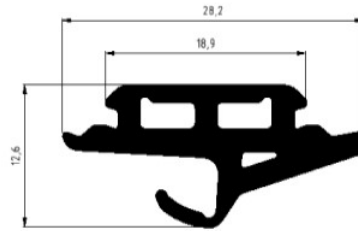

USZCZELKA NA SKRZYDŁO DRZWI SERWISOWYCH, STOSOWAĆ DO PROFILA 875002
Nr Art.: 875030

Cena detaliczna: 4,16 € (brutto) / szt. Cena zawiera podatek VAT

Cena fabryczna: 1.75 € (netto) / szt. Cena bez podatku VAT

OPIS PRODUKTU

Uszczelka do drzwi serwisowych montowana na dolnym profilu drzwi serwisowych. Wypełnia szczelnie odstęp pomiędzy drzwiami a progiem.

Do stosowania z profilem aluminiowym 875002.

Materiał: EPDM

Kolor: Czarny

DODATKOWE INFORMACJE

Waga	brak
Klasa wysyłkowa	Standard