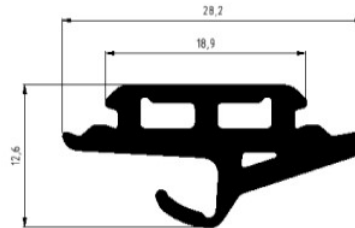

**USZCZELKA NA SKRZYDŁO DRZWI SERWISOWYCH, STOSOWAĆ DO PROFILA 875002**  
**Nr Art.:** 875030

**Cena detaliczna: 18,90 zł (brutto) / szt. Cena zawiera podatek VAT**

**Cena fabryczna: 1.75 € (netto) / szt. Cena bez podatku VAT**

### **OPIS PRODUKTU**

Uszczelka do drzwi serwisowych montowana na dolnym profilu drzwi serwisowych. Wypełnia szczelnie odstęp pomiędzy drzwiami a progiem.

Do stosowania z profilem aluminiowym 875002.

Materiał: EPDM