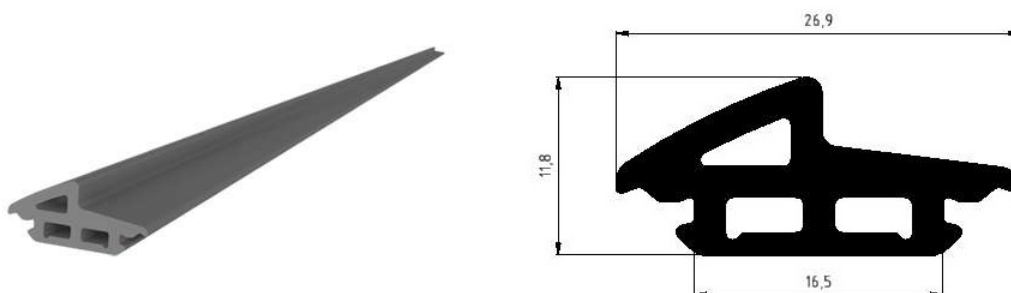

**USZCZELKA PROFILA ALUMINIOWEGO W DRZWIACH SERWISOWYCH - NISKI PRÓG -
PROFIL ALUMINIOWY 875000**

Nr Art.: 875033

Cena detaliczna: 4,27 € (brutto) / szt. Cena zawiera podatek VAT

Cena fabryczna: 1.79 € (netto) / szt. Cena bez podatku VAT

OPIS PRODUKTU

Uszczelka do drzwi serwisowych montowana na profilu niskiego progu.
Wypełnia szczelnie odstęp pomiędzy drzwiami a progiem.
Do stosowania z profilem aluminiowym 875000.
Materiał: EPDM

DODATKOWE INFORMACJE