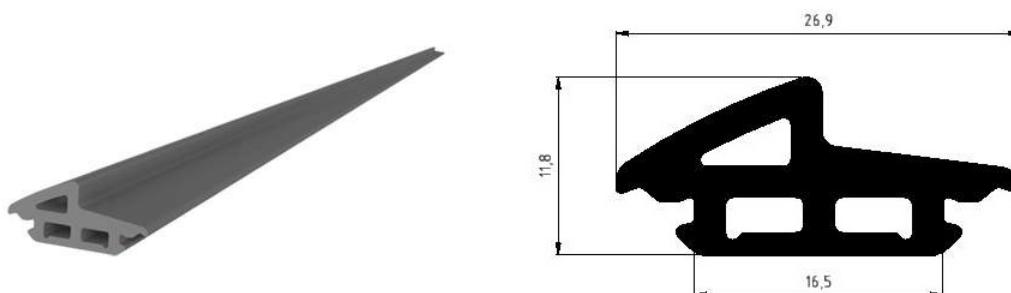

**USZCZELKA PROFILA ALUMINIOWEGO W DRZWIACH SERWISOWYCH - NISKI PRÓG -  
PROFIL ALUMINIOWY 875000**

**Nr Art.:** 875033

**Cena detaliczna: 19,40 zł (brutto) / szt. Cena zawiera podatek VAT**

**Cena fabryczna: 1.79 € (netto) / szt. Cena bez podatku VAT**

**OPIS PRODUKTU**

Uszczelka do drzwi serwisowych montowana na profilu niskiego progu. Wypełnia szczelnie odstęp pomiędzy drzwiami a progiem. Do stosowania z profilem aluminiowym 875000.  
Materiał: EPDM