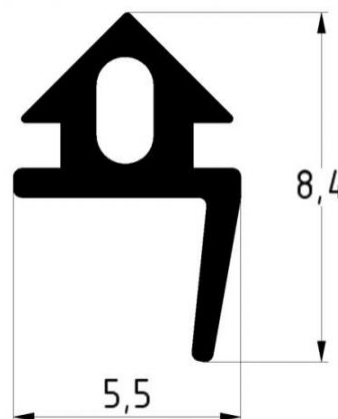

**USZCZELKA WEWNĘTRZNA SZYBY DO SEKCJI ALUMINIOWEJ**  
**Nr Art.:** 80498

**Cena detaliczna: 5,80 zł (brutto) / szt. Cena zawiera podatek VAT**

**Cena fabryczna: 1.00 € (netto) / szt. Cena bez podatku VAT**

**OPIS PRODUKTU**

Gumowa uszczelnienie do przeszklonych sekcji aluminiowych  
Materiał: Guma  
Rolka 400m

**DODATKOWE INFORMACJE**

<b>Waga</b>	brak
<b>Klasa wysyłkowa</b>	Standard