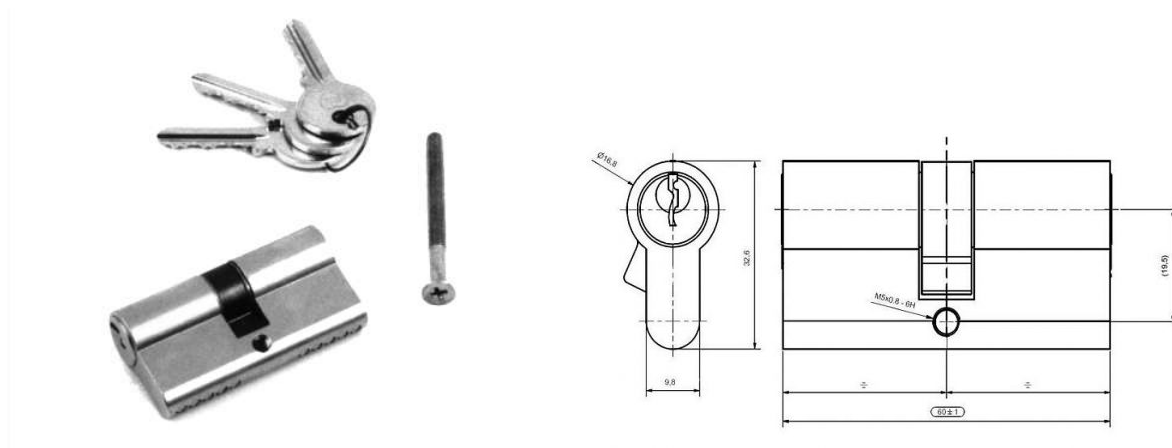

**WKŁADKA EURO CYLINDRYCZNA DO ZAMKA, PANEL 40 MM, PASUJE DO ART.
25148/25149/280000-01**

Nr Art.: 25147

Cena detaliczna: 75,00 zł (brutto) / szt. Cena zawiera podatek VAT

Cena fabryczna: 13.50 € (netto) / szt. Cena bez podatku VAT

OPIS PRODUKTU

Wkładka zamkowa typu EURO
Materiał: Stal ocynkowana
3 klucze
współpracuje z 280000

DODATKOWE INFORMACJE

Waga	0,3 kg
Producent	Komponenty do bram Sp. z o.o. Adres: ul. Wycieczkowa 26 91-518 Łódź Polska Kontakt: email:biuro@kdb-polska.pl telefon: +48505331431
Materiał	Stal
Zastosowanie	brama segmentowa
Klasa wysyłkowa	Standard