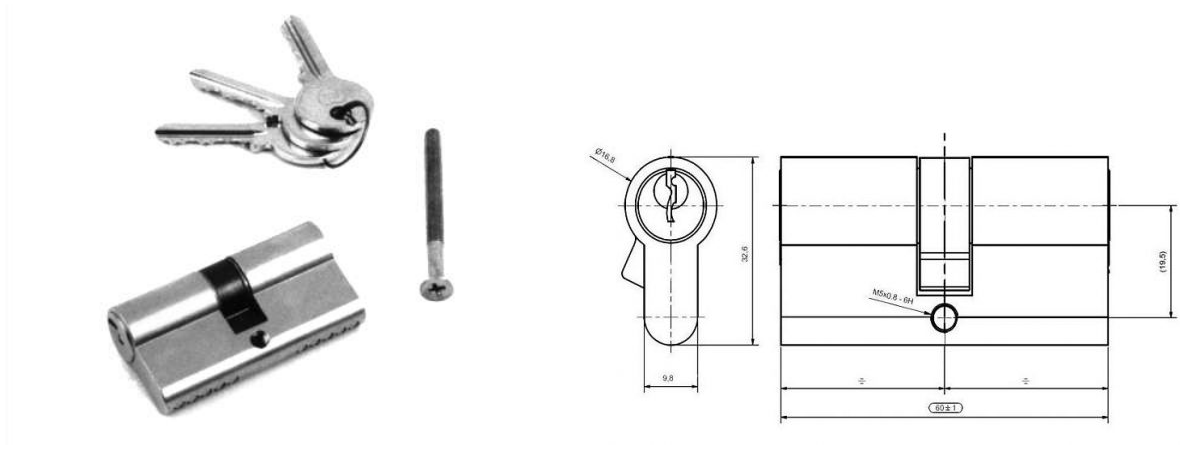

**WKŁADKA EURO CYLINDRYCZNA DO ZAMKA, PANEL 40 MM, PASUJE DO ART.  
25148/25149/280000-01**  
**Nr Art.: 25147**

**Cena detaliczna: 16,50 € (brutto) / szt. Cena zawiera podatek VAT**

**Cena fabryczna: 13.50 € (netto) / szt. Cena bez podatku VAT**

## OPIS PRODUKTU

Wkładka zamkowa typu EURO  
Materiał: Stal ocynkowana  
3 klucze  
współpracuje z 280000