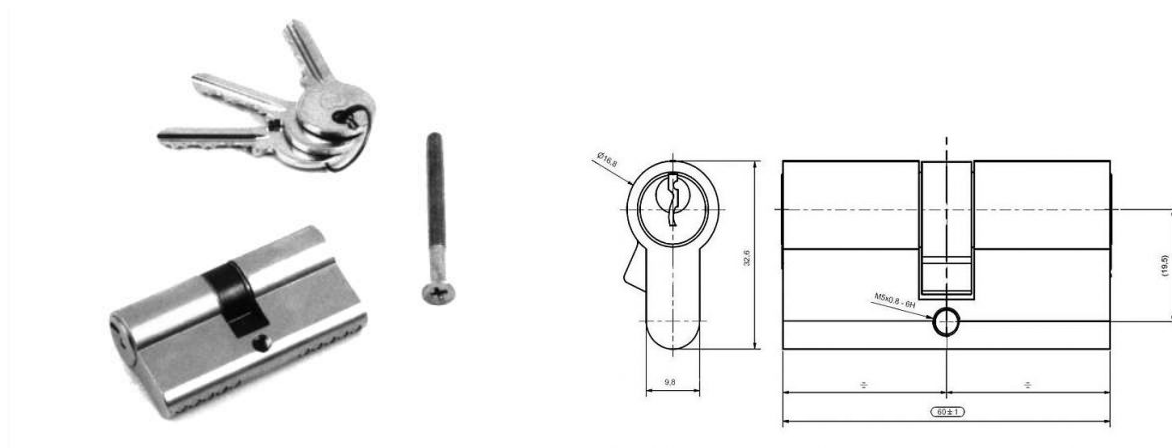

**WKŁADKA EURO CYLINDRYCZNA DO ZAMKA, PANEL 40 MM, PASUJE DO ART.
25148/25149/280000/280001**

Nr Art.: 25147

Cena detaliczna: 75,00 zł (brutto) / szt. Cena zawiera podatek VAT

Cena fabryczna: 13.50 € (netto) / szt. Cena bez podatku VAT

OPIS PRODUKTU

Wkładka zamkowa typu EURO
Materiał: Stal ocynkowana
3 klucze
współpracuje z 280000

DODATKOWE INFORMACJE

| | |
|------------------------|---|
| Waga | 0,3 kg |
| Producent | Komponenty do bram Sp. z o.o. Adres: ul. Wycieczkowa 26 91-518 Łódź Polska Kontakt: email:biuro@kdb-polska.pl telefon: +48505331431 |
| Materiał | Stal |
| Zastosowanie | brama segmentowa |
| Klasa wysyłkowa | Standard |