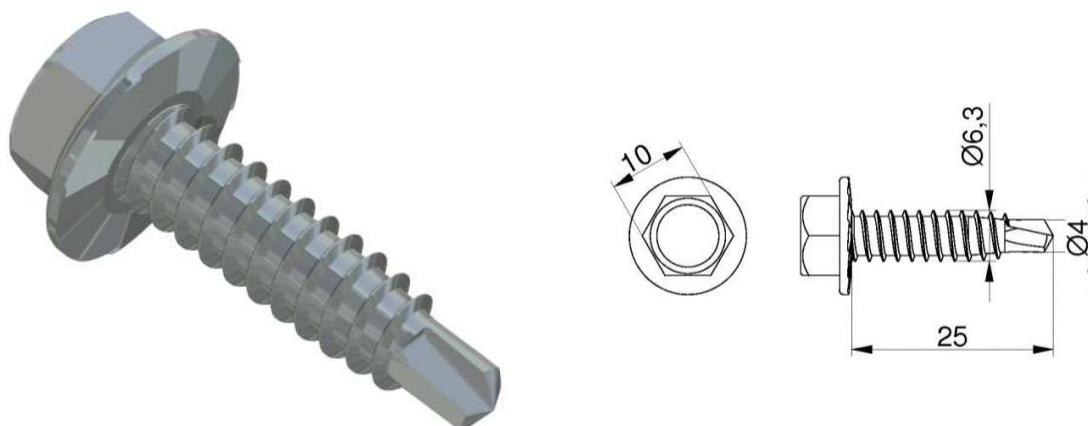

WKRĘT SAMOWIERCĄCY, SAMOGWINTUJĄCY 6,3 X 25 MM, GALWANIZOWANY
Nr Art.: 14019

Cena detaliczna: 16,72 € (brutto) / szt. Cena zawiera podatek VAT

Cena fabryczna: 9.50 € (netto) / szt. Cena bez podatku VAT

OPIS PRODUKTU

Śruba samogwintująca 6,3x25 z łbem sześciokątnym M10 z wiertłem Ø4 do mocowania zawiasów i uchwytów do paneli
Materiał: Stal ocynkowana

DODATKOWE INFORMACJE

Waga	1 kg
Producent	Komponenty do bram Sp. z o.o. Adres: ul. Wycieczkowa 26 91-518 Łódź Polska Kontakt: email:biuro@kdb-polska.pl telefon: +48505331431
Materiał	Stal
Zastosowanie	brama segmentowa
Klasa wysyłkowa	Standard