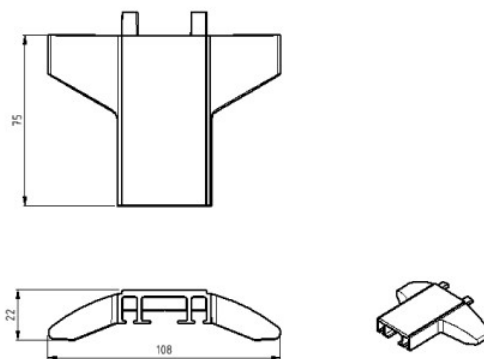

ZAKOŃCZENIE NISKIEGO PROGU W RAL7045, NA PROFIL ALUMINIOWY 875000
Nr Art.: RAL7045

Cena detaliczna: 5,70 zł (brutto) / szt. Cena zawiera podatek VAT

Cena fabryczna: 0.78 € (netto) / szt. Cena bez podatku VAT

OPIS PRODUKTU

Plastikowe nasadki do zakończenia profilu niskiego progu 875000
Materiał: PCV
Kolor: RAL7045

DODATKOWE INFORMACJE

Waga	brak
Klasa wysyłkowa	Standard