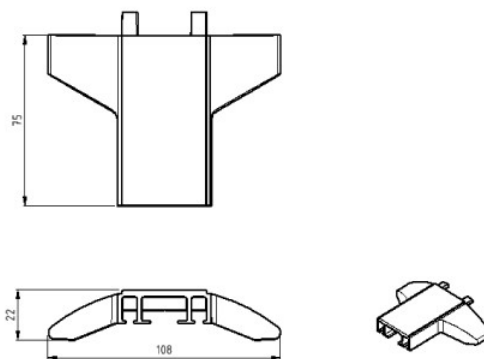

ZAKOŃCZENIE NISKIEGO PROGU W RAL7045, NA PROFIL ALUMINIOWY 875000
Nr Art.: RAL7045

Cena detaliczna: 5,70 zł (brutto) / szt. Cena zawiera podatek VAT

Cena fabryczna: 0.78 € (netto) / szt. Cena bez podatku VAT

OPIS PRODUKTU

Plastikowe nasadki do zakończenia profilu niskiego progu 875000

Materiał: PCV

Kolor: RAL7045

DODATKOWE INFORMACJE

Waga	0,1 kg
Producent	Komponenty do bram Sp. z o.o. Adres: ul. Wycieczkowa 26 91-518 Łódź Polska Kontakt: email:biuro@kdb-polska.pl telefon: +48505331431
Materiał	PCV
Zastosowanie	brama segmentowa
Klasa wysyłkowa	Standard