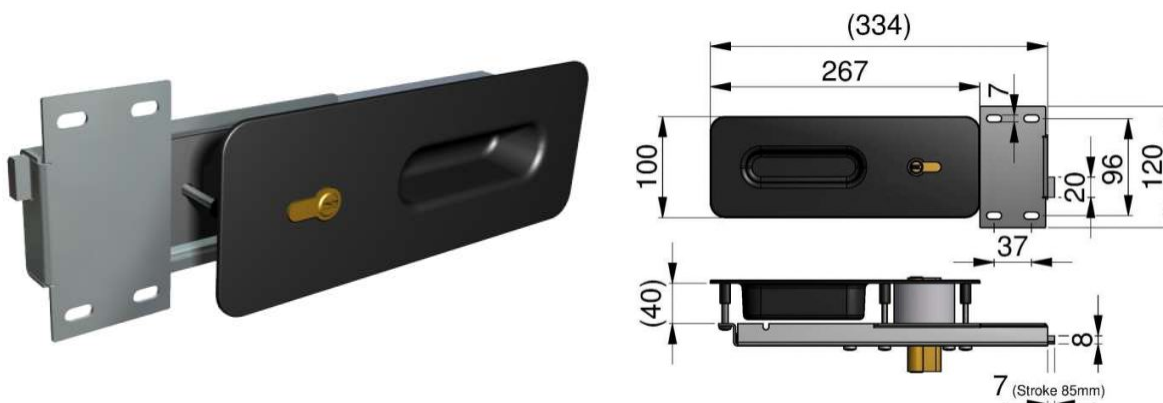

**ZAMEK CYLINDRYCZNY CZARNY NEW**  
**Nr Art.:** 25226

**Cena detaliczna: 700,00 zł (brutto) / szt. Cena zawiera podatek VAT**

**Cena fabryczna: 89.00 € (netto) / szt. Cena bez podatku VAT**

**OPIS PRODUKTU**

Wzmocniony zamek cylindryczny do bram garażowych i przemysłowych

Materiał: Stal ocynkowana / stal lakierowana

Skok: 85 mm

możliwość zastosowania z mikroprzełącznikiem 25445

**DODATKOWE INFORMACJE**

**Waga** brak