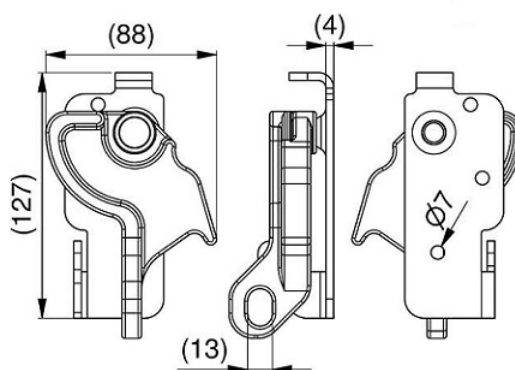

ZAMEK DO BRAM NACZEP SAMOCHODÓW CIĘŻAROWYCH
Nr Art.: K

Cena detaliczna: 153,00 zł (brutto) / szt. Cena zawiera podatek VAT

Cena fabryczna: 17.71 € (netto) / szt. Cena bez podatku VAT

OPIS PRODUKTU

Uchwyt zamka do bram naczep samochodów ciężarowych

Materiał: Stal odlewana

Do zastosowania z artykułem 25224-H

DODATKOWE INFORMACJE

Waga brak

Klasa wysyłkowa Standard