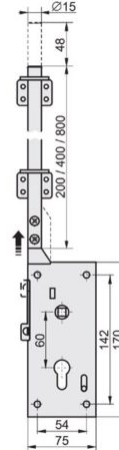

ZAMEK POZIOMY Z RYGLEM L 200MM + WKŁADKA BĘBENKOWA 56X9
Nr Art.: 545200

Cena detaliczna: 210,00 zł (brutto) / szt. Cena zawiera podatek VAT

Cena fabryczna: € (netto) / szt. Cena bez podatku VAT

OPIS PRODUKTU

komplet zawiera: skrzynkę zamka 1 szt, szyld czołowy 1 szt, klamkę 1 szt, bolec ryglowy 200 mm 1 szt, prowadnice rygla 2 szt, komplet śrub i wkrętów
wkładka bębnekowa 56x9

DODATKOWE INFORMACJE

Waga brak
Jednostka Miary zestaw
Klasa wysyłkowa